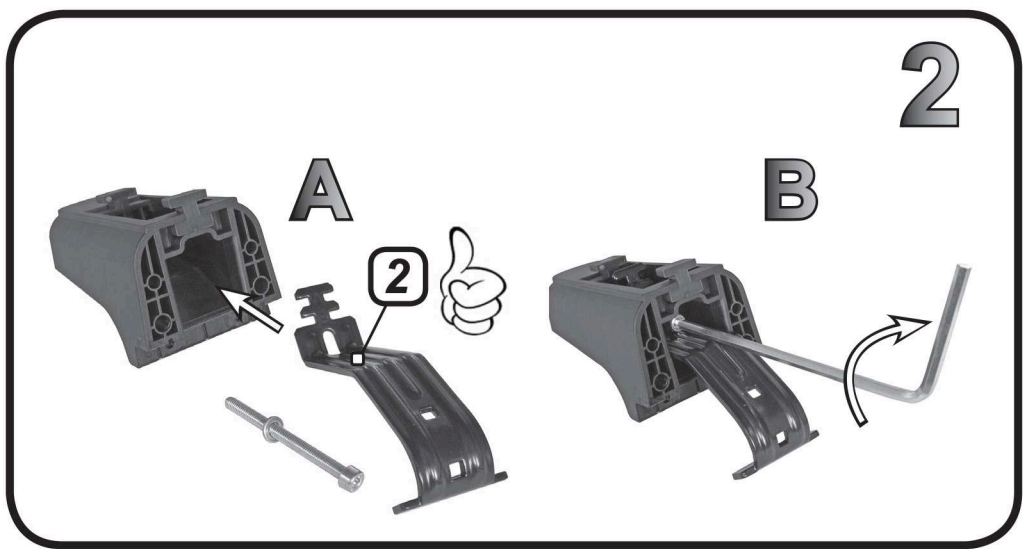

68.900

ISTRUZIONI DI MONTAGGIO
FITTING INSTRUCTION
"Alluminio / Aluminium"

COMPATIBLES:

- Cod. 60.110
- Cod. 60.130
- Cod. 60.210
- Cod. 60.230