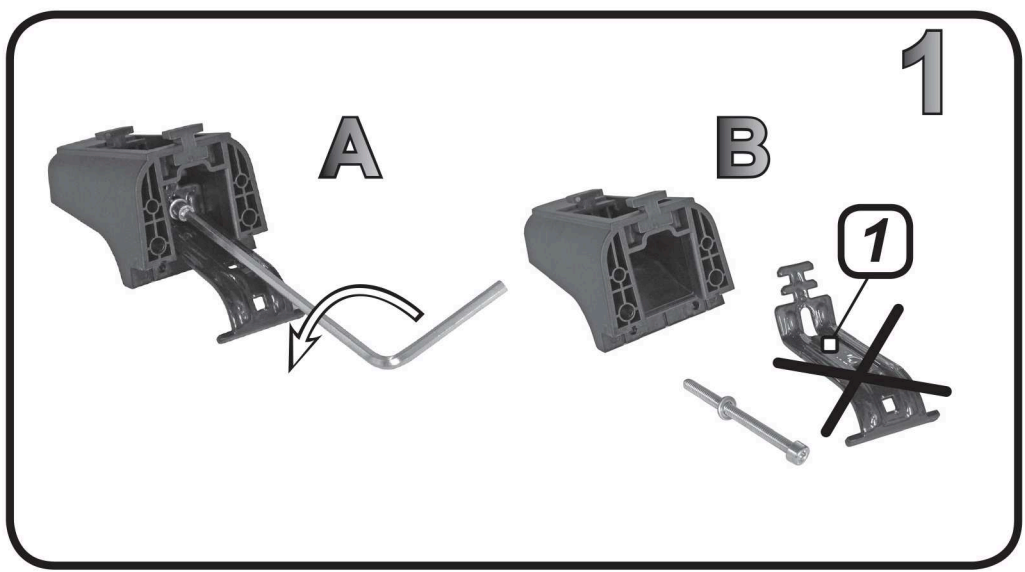

68.900

ISTRUZIONI DI MONTAGGIO
FITTING INSTRUCTION
"Alluminio / Aluminium"

COMPATIBLES:

- Cod. 60.110
- Cod. 60.130
- Cod. 60.210
- Cod. 60.230