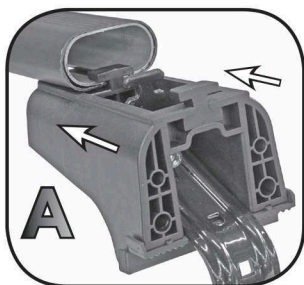

3

CITROËN	D	YEAR	
BERLINGO	5	2008>	A
CACTUS	5	2014>	A
C5 AIRCROSS	5	2018>	B
DACIA	D	YEAR	
DUSTER	5	14-17	A
DUSTER	5	2018>	B
JEEP	D	YEAR	
CHEROKEE	5	2014>	A
RENEGADE	5	2014>	B
NISSAN	D	YEAR	
PATHFINDER	5	2005>	A
PEUGEOT	D	YEAR	
PARTNER TEPEE	5	ALL	A
SKODA	D	YEAR	
YETI	5	2014>	B

G3 Spa - via S. Allende, n 15
42020 Montecavolo di Quattro Castella
Reggio E: - Italy
Tel ++39 0522 880635
Fax ++39 0522 880306
www.g3spa.it - info@g3spa.it

COD. AC.357 / ACC
REV. 01