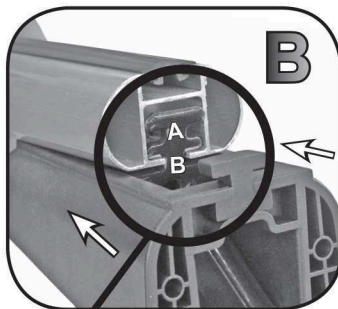

3

CITROËN	D	YEAR	
BERLINGO	5	2008>	A
CACTUS	5	2014>	A
C5 AIRCROSS	5	2018>	B
DACIA	D	YEAR	
DUSTER	5	14-17	A
DUSTER	5	2018>	B
JEEP	D	YEAR	
CHEROKEE	5	2014>	A
RENEGADE	5	2014>	B
NISSAN	D	YEAR	
PATHFINDER	5	2005>	A
PEUGEOT	D	YEAR	
PARTNER TEPEE	5	ALL	A
SKODA	D	YEAR	
YETI	5	2014>	B

G3 Spa - via S. Allende, n 15
42020 Montecavolo di Quattro Castella
Reggio E: - Italy
Tel ++39 0522 880635
Fax ++39 0522 880306
www.g3spa.it - info@g3spa.it

COD. AO.357 / ALL

REV. 01