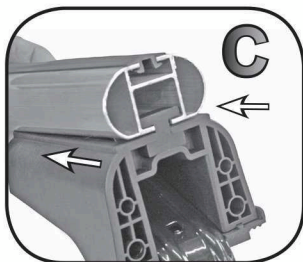

3

CITROËN	D	YEAR	
BERLINGO	5	2008>	A
CACTUS	5	2014>	A
C5 AIRCROSS	5	2018>	B
DACIA	D	YEAR	
DUSTER	5	14-17	A
DUSTER	5	2018>	B
JEEP	D	YEAR	
CHEROKEE	5	2014>	A
RENEGADE	5	2014>	B
NISSAN	D	YEAR	
PATHFINDER	5	2005>	A
PEUGEOT	D	YEAR	
PARTNER TEPEE	5	ALL	A
SKODA	D	YEAR	
YETI	5	2014>	B

G3 Spa - via S. Allende, n 15
42020 Montecavolo di Quattro Castella
Reggio E: - Italy
Tel ++39 0522 880635
Fax ++39 0522 880306
www.g3spa.it - info@g3spa.it

COD. AO.357 / ALL

REV. 01