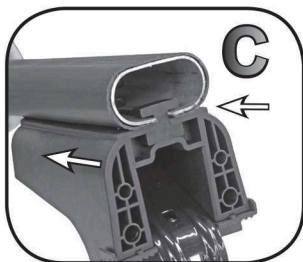

3

CITROËN	D	YEAR	
BERLINGO	5	2008>	A
CACTUS	5	2014>	A
C5 AIRCROSS	5	2018>	B
DACIA	D	YEAR	
DUSTER	5	14-17	A
DUSTER	5	2018>	B
JEEP	D	YEAR	
CHEROKEE	5	2014>	A
RENEGADE	5	2014>	B
NISSAN	D	YEAR	
PATHFINDER	5	2005>	A
PEUGEOT	D	YEAR	
PARTNER TEPEE	5	ALL	A
SKODA	D	YEAR	
YETI	5	2014>	B

G3 Spa - via S. Allende, n 15
42020 Montecavolo di Quattro Castella
Reggio E: - Italy
Tel ++39 0522 880635
Fax ++39 0522 880306
www.g3spa.it - info@g3spa.it

COD. AC.357 / ACC
REV. 01