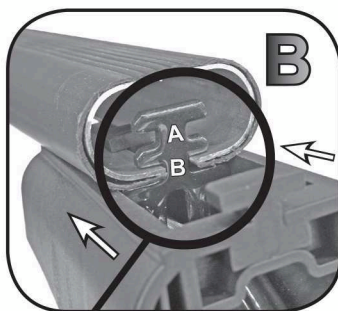

3

CITROËN	D	YEAR	
BERLINGO	5	2008>	A
CACTUS	5	2014>	A
C5 AIRCROSS	5	2018>	B
DACIA	D	YEAR	
DUSTER	5	14-17	A
DUSTER	5	2018>	B
JEEP	D	YEAR	
CHEROKEE	5	2014>	A
RENEGADE	5	2014>	B
NISSAN	D	YEAR	
PATHFINDER	5	2005>	A
PEUGEOT	D	YEAR	
PARTNER TEPEE	5	ALL	A
SKODA	D	YEAR	
YETI	5	2014>	B

G3 Spa - via S. Allende, n 15
42020 Montecavolo di Quattro Castella
Reggio E: - Italy
Tel ++39 0522 880635
Fax ++39 0522 880306
www.g3spa.it - info@g3spa.it

COD. AC.357 / ACC
REV. 01