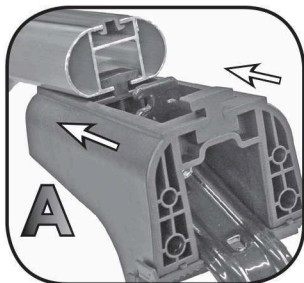

3

CITROËN	D	YEAR	
BERLINGO	5	2008>	A
CACTUS	5	2014>	A
C5 AIRCROSS	5	2018>	B
DACIA	D	YEAR	
DUSTER	5	14-17	A
DUSTER	5	2018>	B
JEEP	D	YEAR	
CHEROKEE	5	2014>	A
RENEGADE	5	2014>	B
NISSAN	D	YEAR	
PATHFINDER	5	2005>	A
PEUGEOT	D	YEAR	
PARTNER TEPEE	5	ALL	A
SKODA	D	YEAR	
YETI	5	2014>	B

G3 Spa - via S. Allende, n 15
42020 Montecavolo di Quattro Castella
Reggio E: - Italy
Tel ++39 0522 880635
Fax ++39 0522 880306
www.g3spa.it - info@g3spa.it

COD. AO.357 / ALL

REV. 01