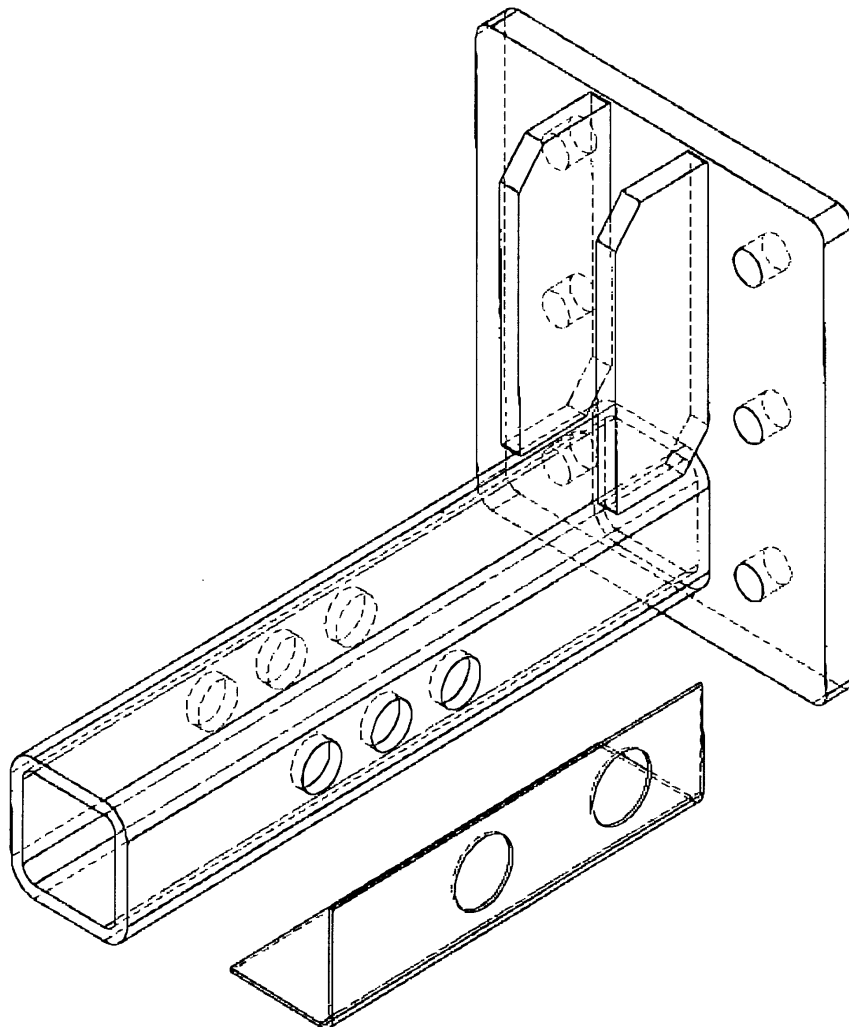

Adapter mit Kugel für US-Jeeps

TIGE-USA

Ref.