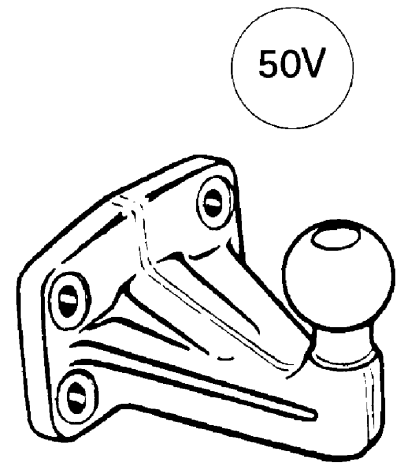

Adapter mit Kugel für US-Jeeps

TIGE-USA

Ref.