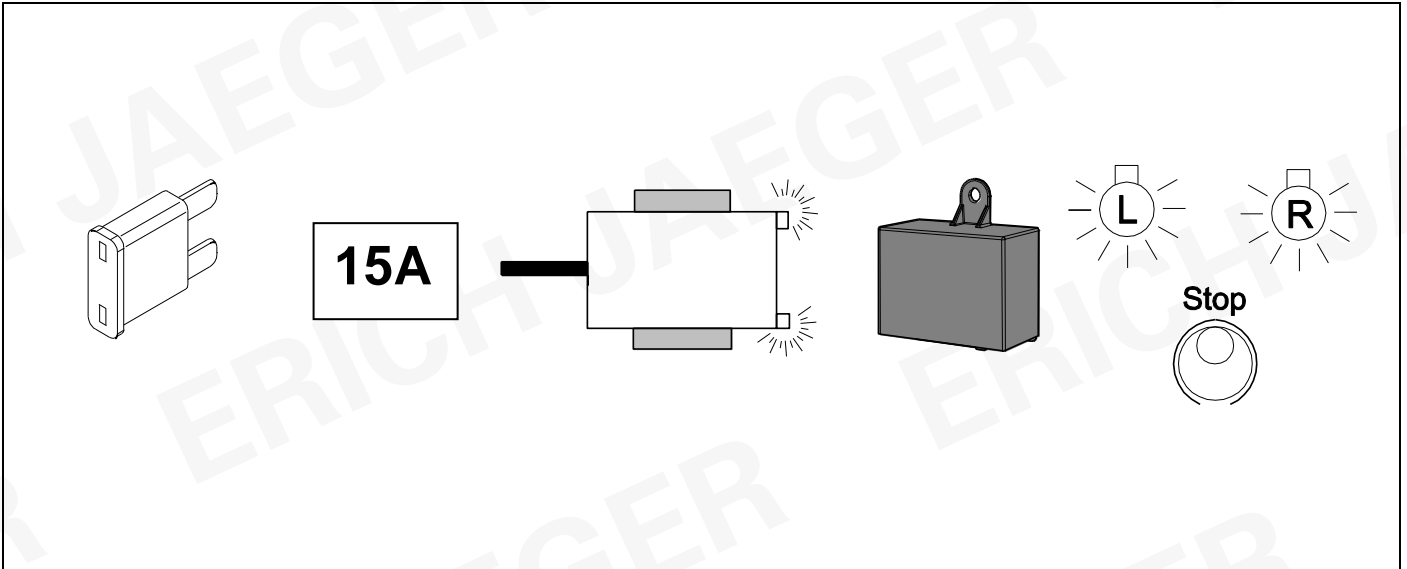

21 INFORMATION

11