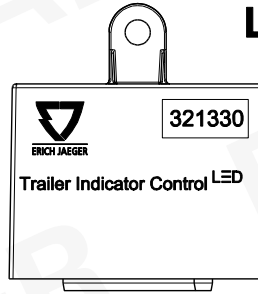

14

15

23

16

ERICH JAEGER Artikelnummer:
ERICH JAEGER part number:

321331

Optional
LED-Upgrade Kit

17