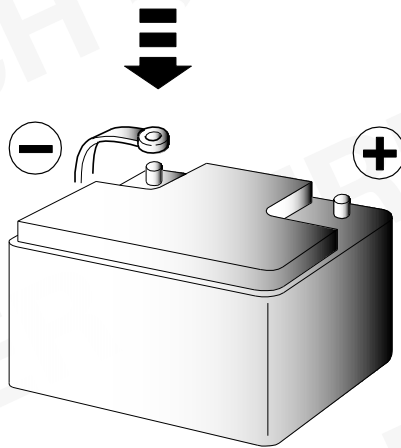

14

15

23

16

ERICH JAEGER Artikelnummer:
ERICH JAEGER part number:

321331

Optional
LED-Upgrade Kit

17