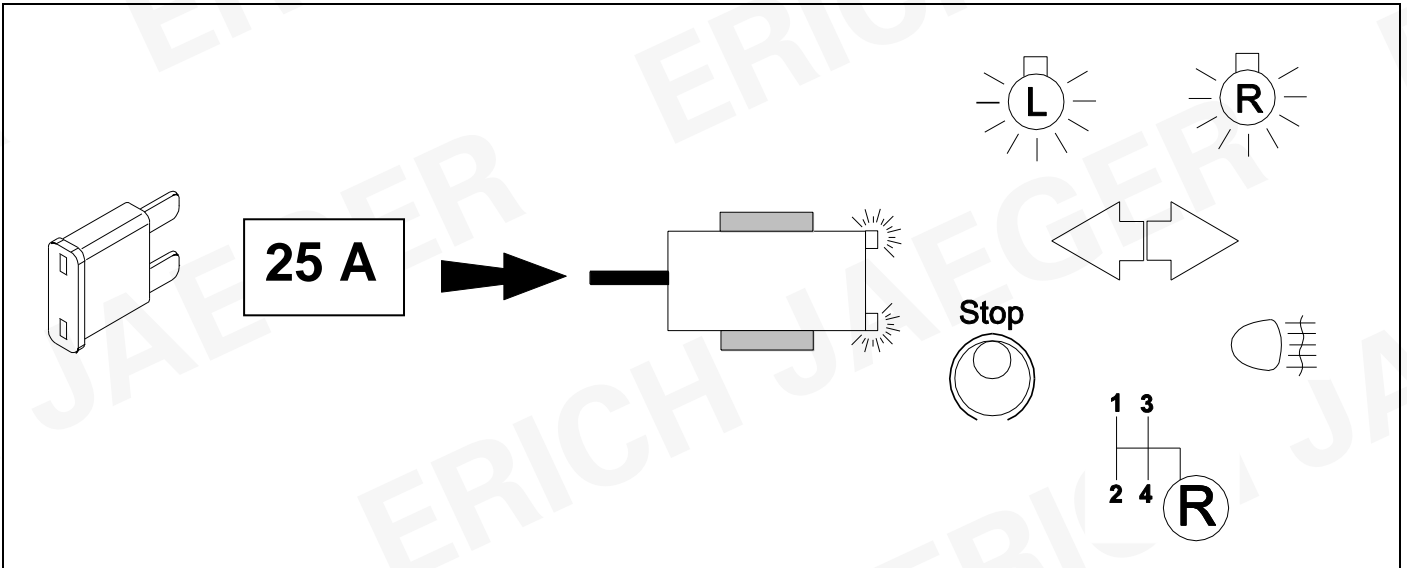

23 INFORMATION

15