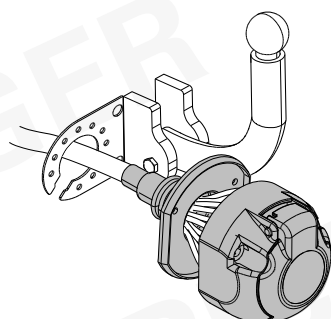

ERICH JAEGER

RENAULT Captur

05/13 >>

Für Fahrzeuge mit LED und Glühbirnen in den Rückleuchten

For vehicles with LED and Bulb tail lights

737536

Für aktuellste Version scannen
Scan for current version

7-PIN