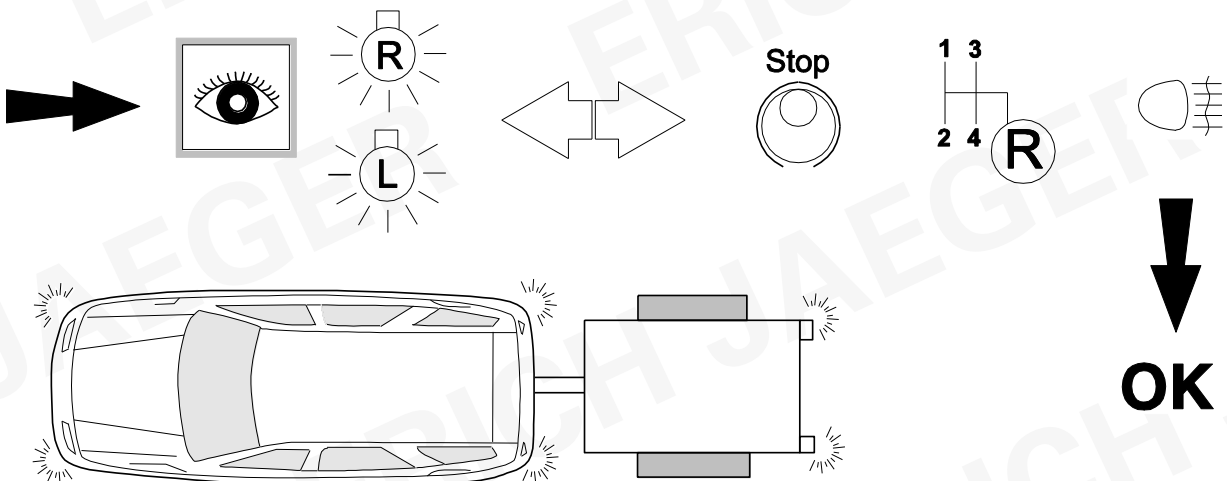

16

ERICH JAEGER Artikelnummer:
ERICH JAEGER part number:

321331

Optional
LED-Upgrade Kit

17

18 CHECK