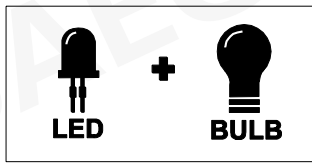

14

15

23

16

ERICH JAEGER Artikelnummer:
ERICH JAEGER part number:

321331

Optional
LED-Upgrade Kit

17