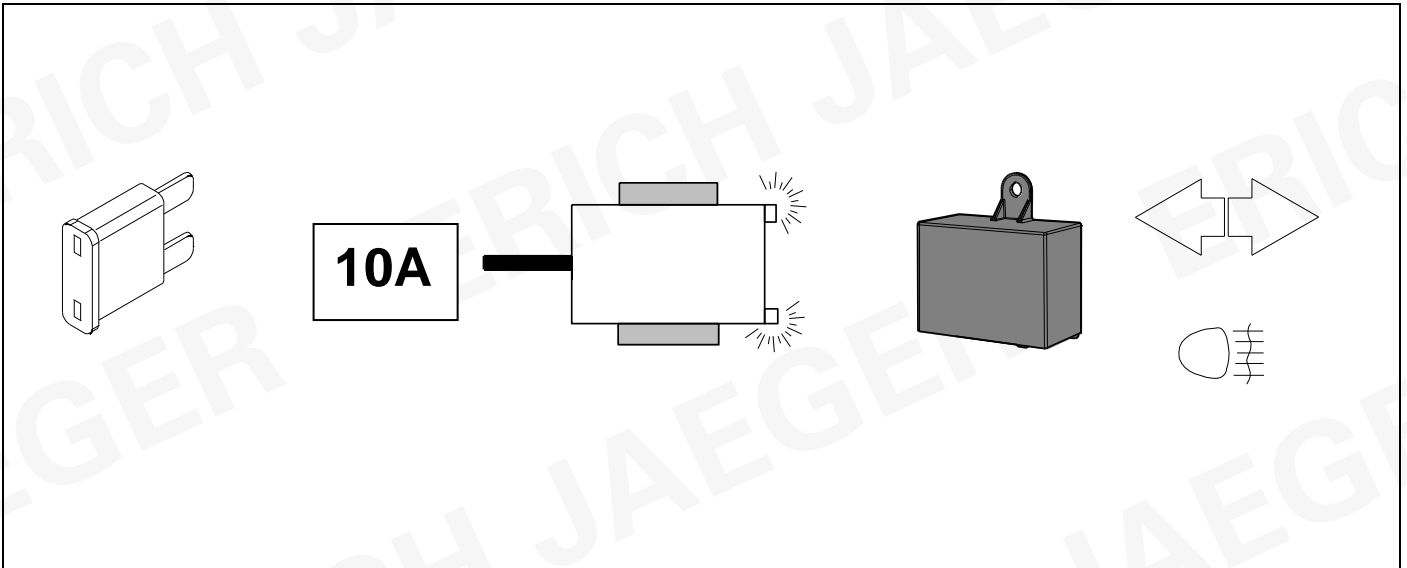

22 INFORMATION

11