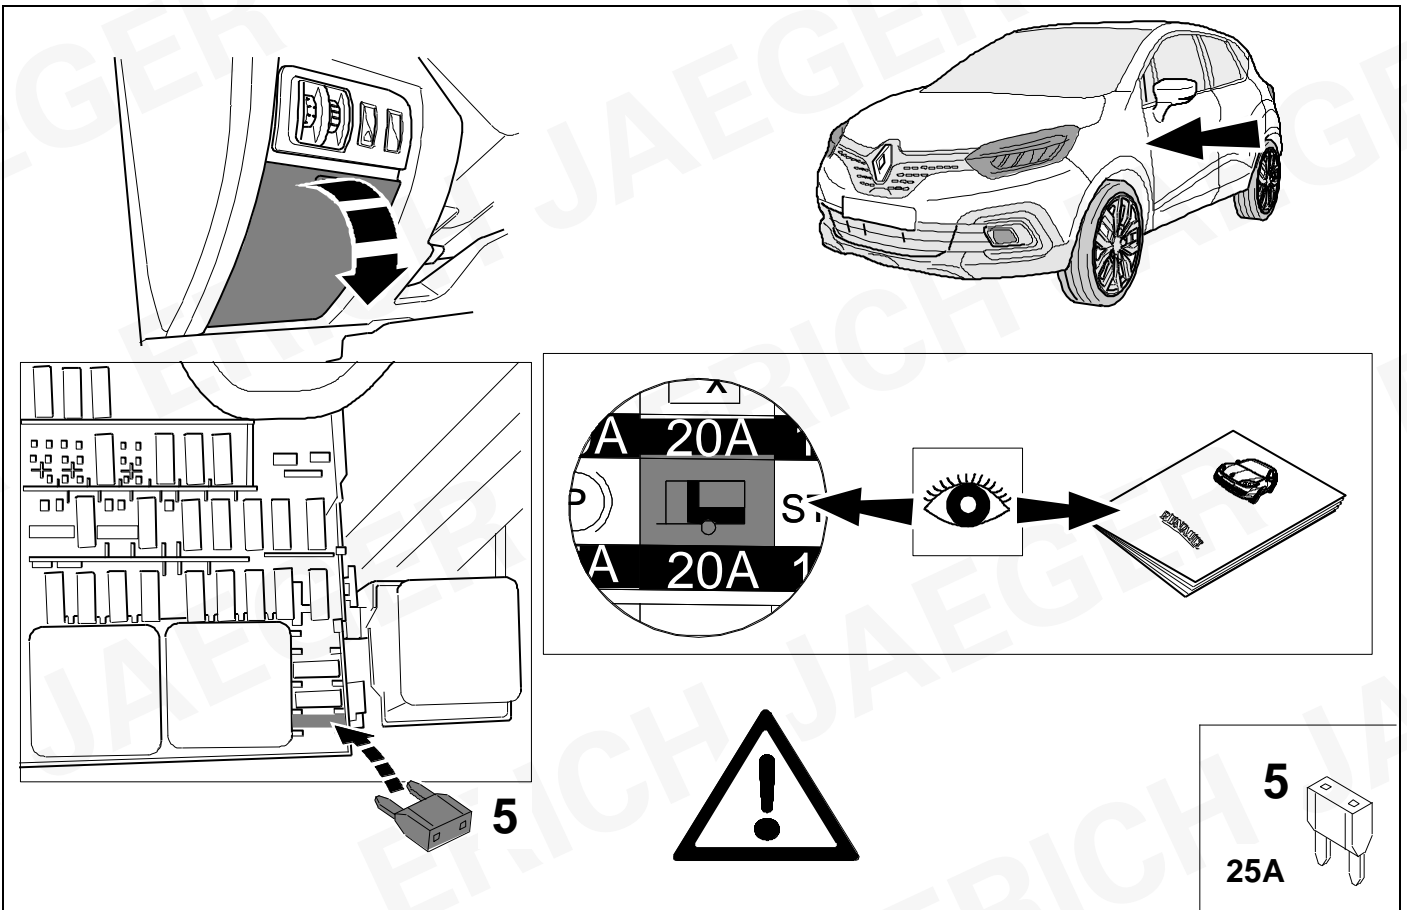

14

15

23

16

ERICH JAEGER Artikelnummer:
ERICH JAEGER part number:

321331

Optional
LED-Upgrade Kit

17