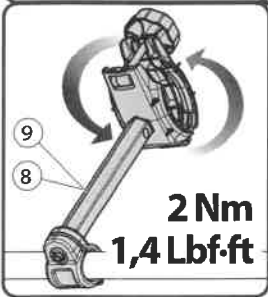

N.		Q.
28	 M6x14	2
27	 M6x40	5
26	 6x12	5
24	 M6	7
3		4
31	 6x18	9

x3 

N.		Q.
28	 M6x14	4
27	 M6x40	7
26	 6x12	7
24	 M6	11
3		6
31	 6x18	15

x2  x3 

N.		x2 	x3 
		Q.	Q.
12		2	2
17		4	6
9		1	1
8		1	1

x2  x3 

N.		Q.
11		2
14		2
5		2
7	SX 	1
6	DX 	1
13		2

x2  x3 

N.		Q.
15		1
18		2

x2 

N.		Q.
19	 ~2,5m/6.5ft	1
21		6

x3 

N.		Q.
19	 ~2,5m/6.5ft	1
21		9
10		1

		+	 MAX 15kg / 33lb
Logic	10,5kg / 23lb		MAX 30kg / 66lb
Logic 3	12,6kg / 27.7lb		MAX 45kg / 99lb

	<p>MIN Ø30mm/1.2" MAX Ø50mm/2"</p> <p>MIN 30x60 mm/1.2x2.3" MAX 50x70 mm/2x2.7"</p>		<p>MIN 22" MAX 29"</p>		<p>MAX 45mm/1.7"</p>		<p>MAX 1300mm/51.2"</p>
---	---	---	----------------------------	--	----------------------	---	-------------------------