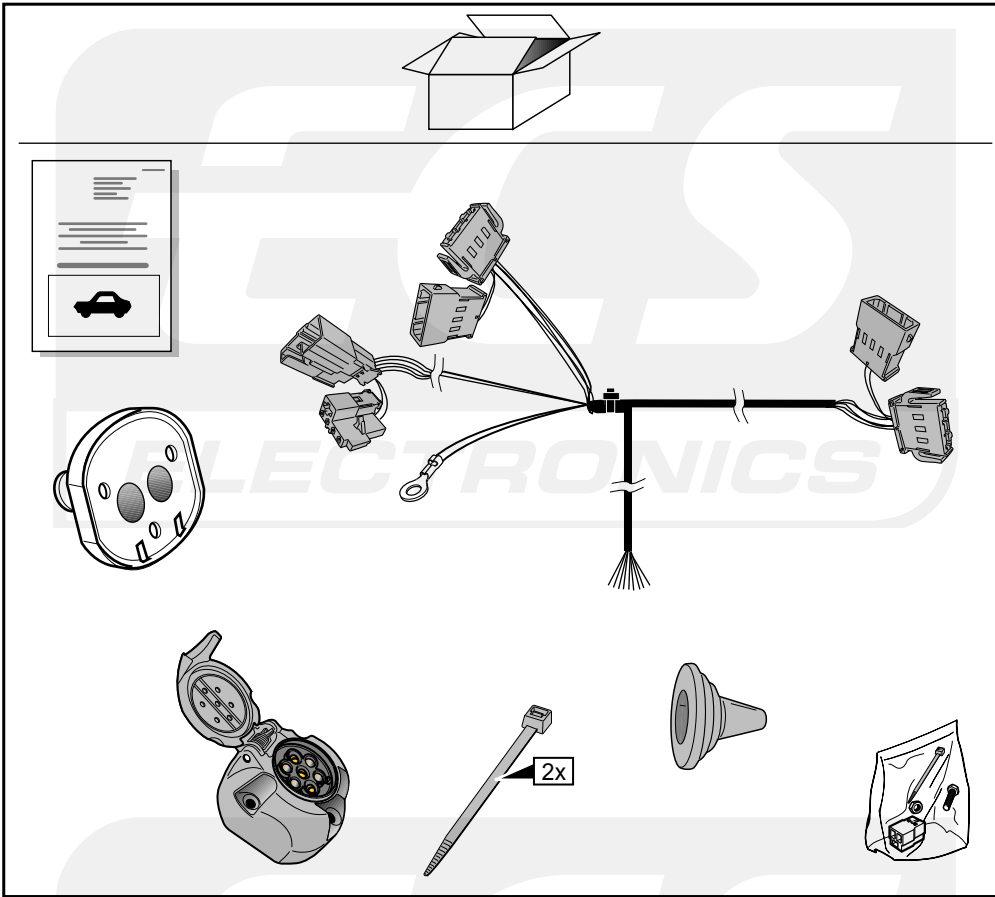

**Einbauanleitung Elektrosatz
Anhängervorrichtung mit 12-N Steckdose
lt. DIN/ISO Norm 1724**

**Instructions de montage du faisceau
électrique pour crochet d'attelage
conforme à la norme
DIN/ISO 1724 prise 12-N**

**Fitting instructions electric wiringkit
towbar with 12-N socket up to
DIN/ISO norm 1724**

**Montage-handleiding elektrokabelset voor
trekhaak met 12-N contactdoos
vlg. DIN/ISO norm 1724**

**Instrucciones de montaje de juego de cables
eléctricos para gancho de remolque con
caja de conexiones 12-N según
norma DIN/ISO 1724**

SEAT IBIZA 2002-

Bestel Nr.: SE-015-BB

* Teilliste * Liste de pieces * Part list * Onderdelenlijst * Lista de piezas

INFO

ROUTING

INFO

Anschluß Steckdose / Connection de la prise / Socket connection
 Contactdoos aansluiting / Conexión del caja de enchufe