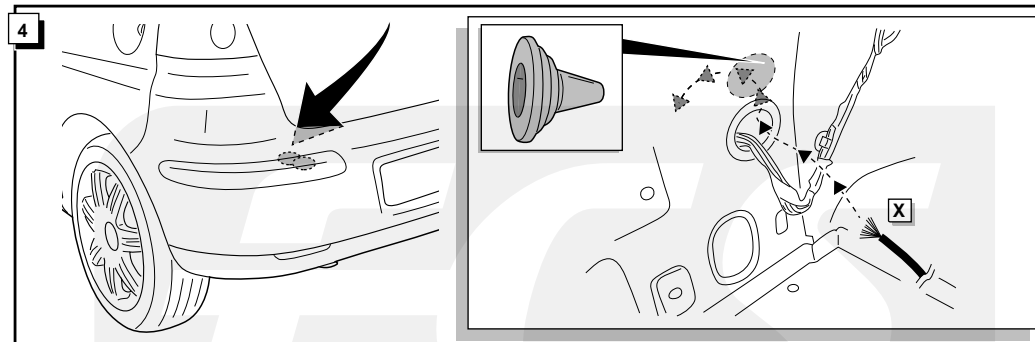

**Einbauanleitung Elektrosatz
Anhängervorrichtung mit 12-N Steckdose
lt. DIN/ISO Norm 1724**

**Instructions de montage du faisceau
électrique pour crochet d'attelage
conforme à la norme
DIN/ISO 1724 prise 12-N**

**Fitting instructions electric wiringkit
towbar with 12-N socket up to
DIN/ISO norm 1724**

**Montage-handleiding elektrokabelset voor
trekhaak met 12-N contactdoos
vlg. DIN/ISO norm 1724**

**Instrucciones de montaje de juego de cables
eléctricos para gancho de remolque con
caja de conexiones 12-N según
norma DIN/ISO 1724**

SEAT IBIZA 2002-

Bestel Nr.: SE-015-BB

* Teilliste * Liste de pieces * Part list * Onderdelenlijst * Lista de piezas

INFO

ROUTING

INFO

Anschluß Steckdose / Connection de la prise / Socket connection
 Contactdoos aansluiting / Conexión del caja de enchufe