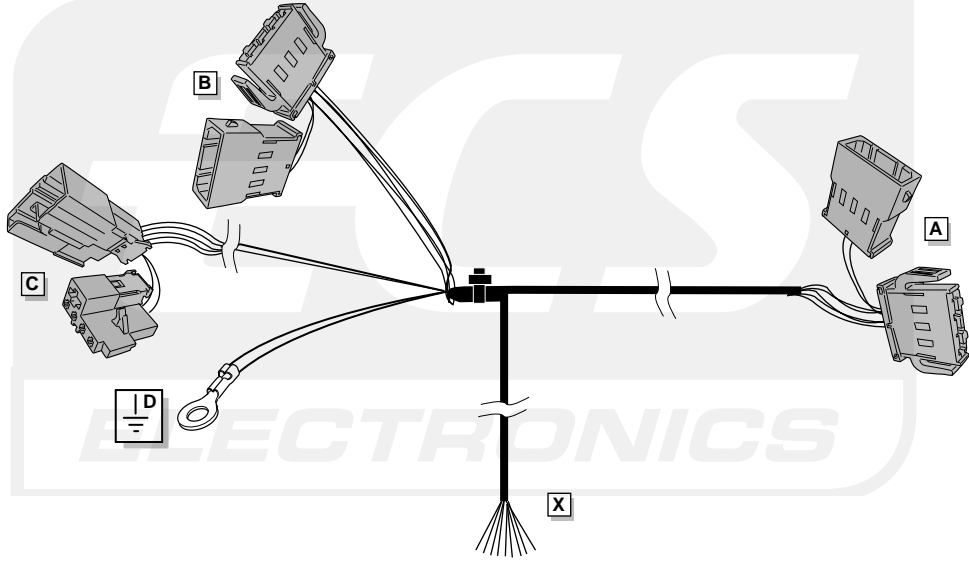

**Einbauanleitung Elektrosatz
Anhängervorrichtung mit 12-N Steckdose
lt. DIN/ISO Norm 1724**

**Instructions de montage du faisceau
électrique pour crochet d'attelage
conforme à la norme
DIN/ISO 1724 prise 12-N**

**Fitting instructions electric wiringkit
towbar with 12-N socket up to
DIN/ISO norm 1724**

**Montage-handleiding elektrokabelset voor
trekhaak met 12-N contactdoos
vlg. DIN/ISO norm 1724**

**Instrucciones de montaje de juego de cables
eléctricos para gancho de remolque con
caja de conexiones 12-N según
norma DIN/ISO 1724**

SEAT IBIZA 2002-

Bestel Nr.: SE-015-BB

* Teilliste * Liste de pieces * Part list * Onderdelenlijst * Lista de piezas

INFO

ROUTING

INFO

Anschluß Steckdose / Connection de la prise / Socket connection
 Contactdoos aansluiting / Conexión del caja de enchufe