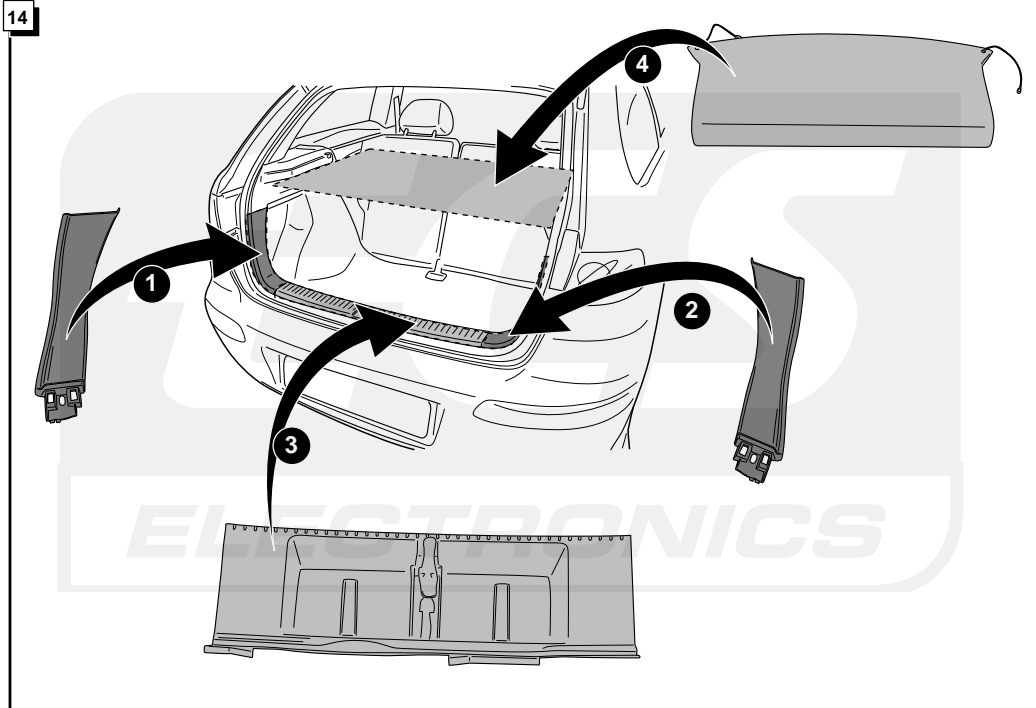

**Einbauanleitung Elektrosatz
Anhängervorrichtung mit 12-N Steckdose
lt. DIN/ISO Norm 1724**

**Instructions de montage du faisceau
électrique pour crochet d'attelage
conforme à la norme
DIN/ISO 1724 prise 12-N**

**Fitting instructions electric wiringkit
towbar with 12-N socket up to
DIN/ISO norm 1724**

**Montage-handleiding elektrokabelset voor
trekhaak met 12-N contactdoos
vlg. DIN/ISO norm 1724**

**Instrucciones de montaje de juego de cables
eléctricos para gancho de remolque con
caja de conexiones 12-N según
norma DIN/ISO 1724**

SEAT IBIZA 2002-

Bestel Nr.: SE-015-BB

* Teilliste * Liste de pieces * Part list * Onderdelenlijst * Lista de piezas

INFO

ROUTING

INFO

Anschluß Steckdose / Connection de la prise / Socket connection
 Contactdoos aansluiting / Conexión del caja de enchufe