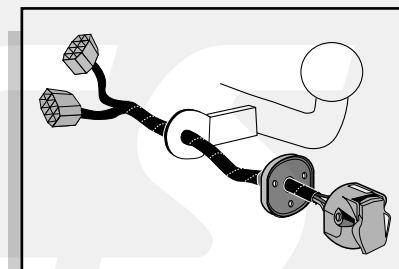

**Einbauanleitung Elektrosatz
Anhängervorrichtung mit 12-N Steckdose
lt. DIN/ISO Norm 1724**

**Instructions de montage du faisceau
électrique pour crochet d'attelage
conforme à la norme
DIN/ISO 1724 prise 12-N**

**Fitting instructions electric wiringkit
towbar with 12-N socket up to
DIN/ISO norm 1724**

**Montage-handleiding elektrokabelset voor
trekhaak met 12-N contactdoos
vlg. DIN/ISO norm 1724**

**Instrucciones de montaje de juego de cables
eléctricos para gancho de remolque con
caja de conexiones 12-N según
norma DIN/ISO 1724**

SEAT IBIZA 2002-

Bestel Nr.: SE-015-BB

* Teilliste * Liste de pieces * Part list * Onderdelenlijst * Lista de piezas

INFO

ROUTING

INFO

Anschluß Steckdose / Connection de la prise / Socket connection
 Contactdoos aansluiting / Conexión del caja de enchufe