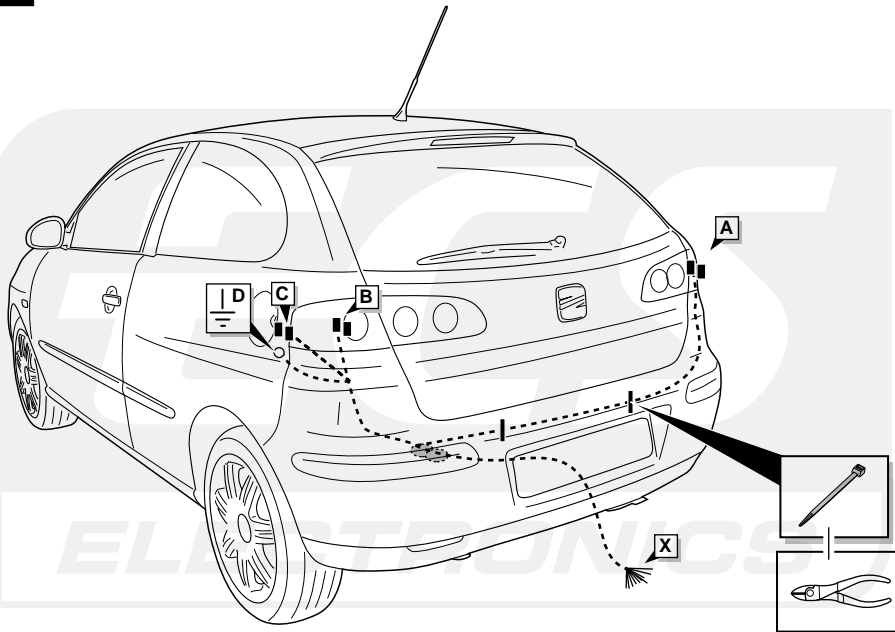

**Einbauanleitung Elektrosatz
Anhängervorrichtung mit 12-N Steckdose
lt. DIN/ISO Norm 1724**

**Instructions de montage du faisceau
électrique pour crochet d'attelage
conforme à la norme
DIN/ISO 1724 prise 12-N**

**Fitting instructions electric wiringkit
towbar with 12-N socket up to
DIN/ISO norm 1724**

**Montage-handleiding elektrokabelset voor
trekhaak met 12-N contactdoos
vlg. DIN/ISO norm 1724**

**Instrucciones de montaje de juego de cables
eléctricos para gancho de remolque con
caja de conexiones 12-N según
norma DIN/ISO 1724**

SEAT IBIZA 2002-

Bestel Nr.: SE-015-BB

* Teilliste * Liste de pieces * Part list * Onderdelenlijst * Lista de piezas

INFO

ROUTING

INFO

Anschluß Steckdose / Connection de la prise / Socket connection
 Contactdoos aansluiting / Conexión del caja de enchufe