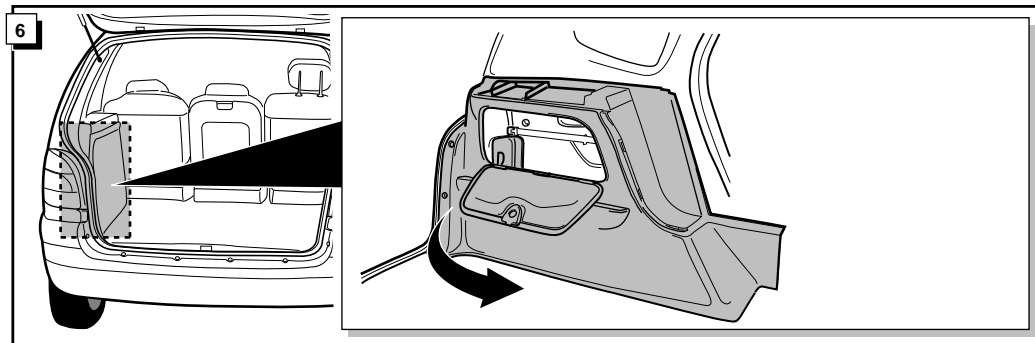

Bestel Nr.: RN-011-BB

* Teilliste

* Liste de pieces

* Part list

* Onderdelenlijst

INFO Anschluß Steckdose / Connection de la prise / Socket connection / Contactdoos aansluiting

DIN/ISO 1724		D	F	GB	NL
↶	1/L	gelb	jaune	yellow	geel
↷	2	blau	bleu	blue	blauw
⏏ 1-8	3/31	weiß	blanc	white	wit
↷	4/R	grün	vert	green	groen
☀	5/58-R	braun	marron	brown	bruin
STOP	6/54	rot	rouge	red	rood
☀	7/58-L	schwarz	noir	black	zwart
⏏ → ↷	8/58-b	grau	gris	grey	grijs