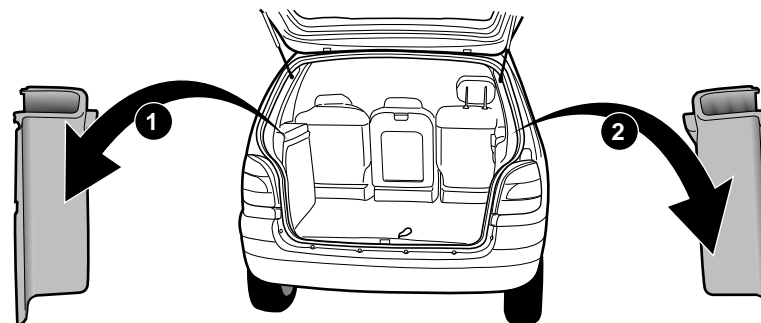

Bestel Nr.: RN-011-BB

* Teilliste

* Liste de pieces

* Part list

* Onderdelenlijst

INFO Anschluß Steckdose / Connection de la prise / Socket connection / Contactdoos aansluiting

DIN/ISO 1724		D	F	GB	NL
↶	1/L	gelb	jaune	yellow	geel
↷	2	blau	bleu	blue	blauw
⏏ 1-8	3/31	weiß	blanc	white	wit
↷	4/R	grün	vert	green	groen
☀	5/58-R	braun	marron	brown	bruin
STOP	6/54	rot	rouge	red	rood
☀	7/58-L	schwarz	noir	black	zwart
⏏ → ↷	8/58-b	grau	gris	grey	grijs