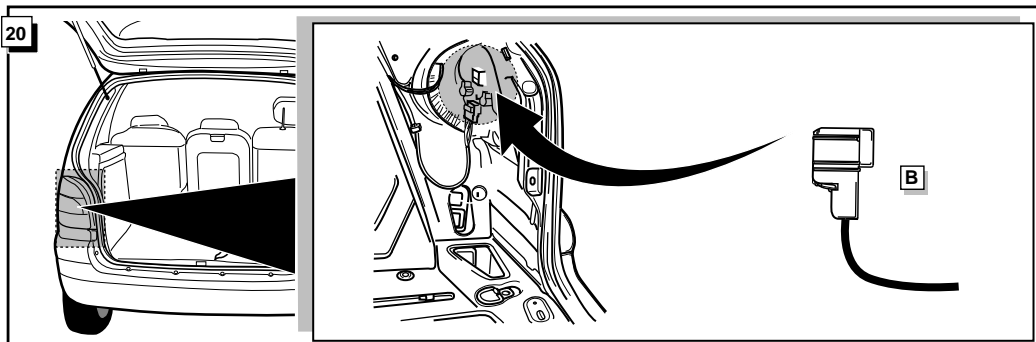

Bestel Nr.: RN-011-BB

* Teilliste

* Liste de pieces

* Part list

* Onderdelenlijst

INFO Anschluß Steckdose / Connection de la prise / Socket connection / Contactdoos aansluiting

DIN/ISO 1724		D	F	GB	NL
↶	1/L	gelb	jaune	yellow	geel
↷	2	blau	bleu	blue	blauw
⏏ 1-8	3/31	weiß	blanc	white	wit
↷	4/R	grün	vert	green	groen
☀	5/58-R	braun	marron	brown	bruin
STOP	6/54	rot	rouge	red	rood
☀	7/58-L	schwarz	noir	black	zwart
⏏ → ↷	8/58-b	grau	gris	grey	grijs