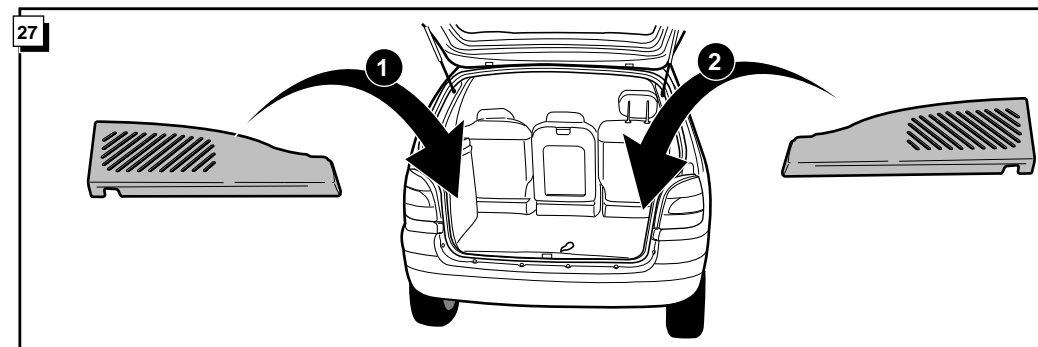

Einbauanleitung Elektrosatz
Anhängervorrichtung mit 12-N Steckdose
lt. DIN/ISO Norm 1724

Instructions de montage du faisceau
électrique pour crochet d'attelage
conforme à la norme
DIN/ISO 1724 prise 12-N

Fitting instructions electric wiringkit
towbar with 12-N socket up to
DIN/ISO norm 1724

Montage-handleiding elektrokabelset voor
trekhaak met 12-N contactdoos
vlg. DIN/ISO norm 1724

RENAULT SCENIC 1999-

Bestel Nr.: RN-011-BB

* Teilliste

* Liste de pieces

* Part list

* Onderdelenlijst

INFO Anschluß Steckdose / Connection de la prise / Socket connection / Contactdoos aansluiting

DIN/ISO 1724		D	F	GB	NL
↶	1/L	gelb	jaune	yellow	geel
↷	2	blau	bleu	blue	blauw
⏏ 1-8	3/31	weiß	blanc	white	wit
↷	4/R	grün	vert	green	groen
☀	5/58-R	braun	marron	brown	bruin
STOP	6/54	rot	rouge	red	rood
☀	7/58-L	schwarz	noir	black	zwart
⏏ → ↷	8/58-b	grau	gris	grey	grijs