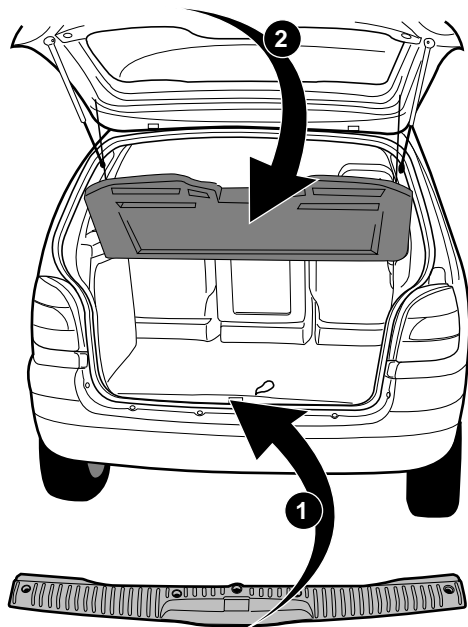

Einbauanleitung Elektrosatz
Anhängervorrichtung mit 12-N Steckdose
lt. DIN/ISO Norm 1724

Instructions de montage du faisceau
électrique pour crochet d'attelage
conforme à la norme
DIN/ISO 1724 prise 12-N

Bestel Nr.: RN-011-BB

* Teilliste

* Liste de pieces

* Part list

* Onderdelenlijst

INFO Anschluß Steckdose / Connection de la prise / Socket connection / Contactdoos aansluiting

DIN/ISO 1724		D	F	GB	NL
↶	1/L	gelb	jaune	yellow	geel
↷	2	blau	bleu	blue	blauw
⏏ 1-8	3/31	weiß	blanc	white	wit
↷	4/R	grün	vert	green	groen
☀	5/58-R	braun	marron	brown	bruin
STOP	6/54	rot	rouge	red	rood
☀	7/58-L	schwarz	noir	black	zwart
⏏ → ↷	8/58-b	grau	gris	grey	grijs