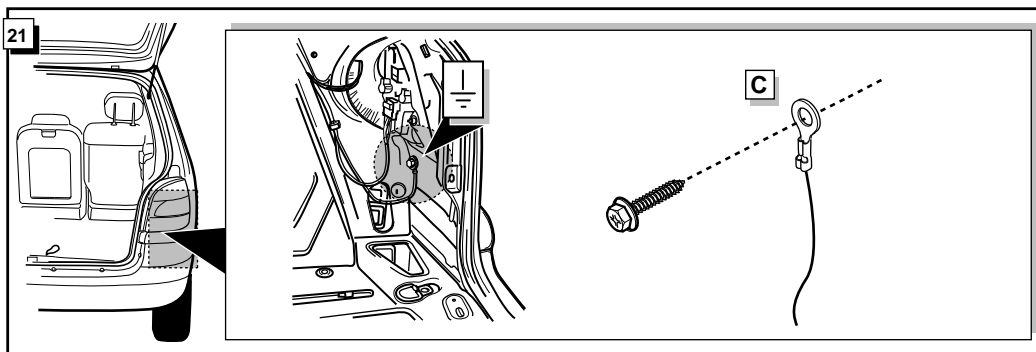

Einbauanleitung Elektrosatz
Anhängervorrichtung mit 12-N Steckdose
lt. DIN/ISO Norm 1724

Instructions de montage du faisceau
électrique pour crochet d'attelage
conforme à la norme
DIN/ISO 1724 prise 12-N

Fitting instructions electric wiringkit
towbar with 12-N socket up to
DIN/ISO norm 1724

Montage-handleiding elektrokabelset voor
trekhaak met 12-N contactdoos
vlg. DIN/ISO norm 1724

RENAULT SCENIC 1999-

Bestel Nr.: RN-011-BB

* Teilliste

* Liste de pieces

* Part list

* Onderdelenlijst

INFO Anschluß Steckdose / Connection de la prise / Socket connection / Contactdoos aansluiting

DIN/ISO 1724		D	F	GB	NL
↶	1/L	gelb	jaune	yellow	geel
↷	2	blau	bleu	blue	blauw
⏏ 1-8	3/31	weiß	blanc	white	wit
↷	4/R	grün	vert	green	groen
☀	5/58-R	braun	marron	brown	bruin
STOP	6/54	rot	rouge	red	rood
☀	7/58-L	schwarz	noir	black	zwart
⏏ → ↷	8/58-b	grau	gris	grey	grijs