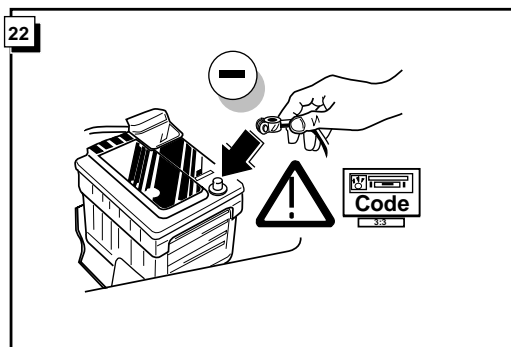

Einbauanleitung Elektrosatz
Anhängervorrichtung mit 12-N Steckdose
lt. DIN/ISO Norm 1724

Instructions de montage du faisceau
électrique pour crochet d'attelage
conforme à la norme
DIN/ISO 1724 prise 12-N

Fitting instructions electric wiringkit
towbar with 12-N socket up to
DIN/ISO norm 1724

Montage-handleiding elektrokabelset voor
trekhaak met 12-N contactdoos
vlg. DIN/ISO norm 1724

RENAULT SCENIC 1999-

Bestel Nr.: RN-011-BB

* Teilliste

* Liste de pieces

* Part list

* Onderdelenlijst

INFO Anschluß Steckdose / Connection de la prise / Socket connection / Contactdoos aansluiting

DIN/ISO 1724		D	F	GB	NL
↶	1/L	gelb	jaune	yellow	geel
↷	2	blau	bleu	blue	blauw
⏏ 1-8	3/31	weiß	blanc	white	wit
↷	4/R	grün	vert	green	groen
☀	5/58-R	braun	marron	brown	bruin
STOP	6/54	rot	rouge	red	rood
☀	7/58-L	schwarz	noir	black	zwart
⏏ → ↷	8/58-b	grau	gris	grey	grijs