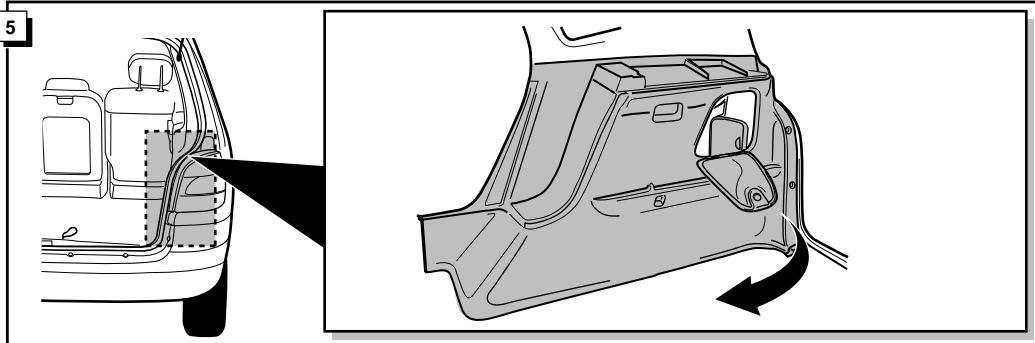

Bestel Nr.: RN-011-BB

* Teilliste

* Liste de pieces

* Part list

* Onderdelenlijst

INFO Anschluß Steckdose / Connection de la prise / Socket connection / Contactdoos aansluiting

DIN/ISO 1724		D	F	GB	NL
↶	1/L	gelb	jaune	yellow	geel
↷	2	blau	bleu	blue	blauw
⏏ 1-8	3/31	weiß	blanc	white	wit
↷	4/R	grün	vert	green	groen
☀	5/58-R	braun	marron	brown	bruin
STOP	6/54	rot	rouge	red	rood
☀	7/58-L	schwarz	noir	black	zwart
⏏ → ↷	8/58-b	grau	gris	grey	grijs