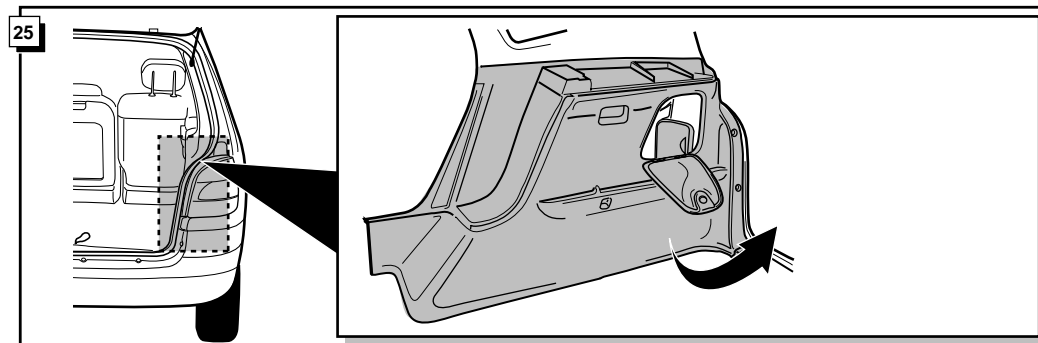

Einbauanleitung Elektrosatz
Anhängervorrichtung mit 12-N Steckdose
lt. DIN/ISO Norm 1724

Instructions de montage du faisceau
électrique pour crochet d'attelage
conforme à la norme
DIN/ISO 1724 prise 12-N

Bestel Nr.: RN-011-BB

* Teilliste

* Liste de pieces

* Part list

* Onderdelenlijst

INFO Anschluß Steckdose / Connection de la prise / Socket connection / Contactdoos aansluiting

DIN/ISO 1724		D	F	GB	NL
↶	1/L	gelb	jaune	yellow	geel
↷	2	blau	bleu	blue	blauw
⏏ 1-8	3/31	weiß	blanc	white	wit
↷	4/R	grün	vert	green	groen
☀	5/58-R	braun	marron	brown	bruin
STOP	6/54	rot	rouge	red	rood
☀	7/58-L	schwarz	noir	black	zwart
⏏ → ↷	8/58-b	grau	gris	grey	grijs