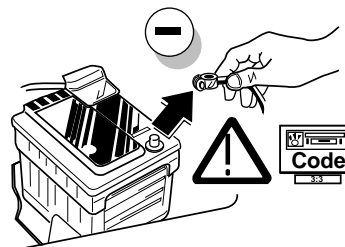

Einbauanleitung Elektrosatz
Anhängervorrichtung mit 12-N Steckdose
lt. DIN/ISO Norm 1724

Instructions de montage du faisceau
électrique pour crochet d'attelage
conforme à la norme
DIN/ISO 1724 prise 12-N

Bestel Nr.: RN-011-BB

* Teilliste

* Liste de pieces

* Part list

* Onderdelenlijst

INFO Anschluß Steckdose / Connection de la prise / Socket connection / Contactdoos aansluiting

DIN/ISO 1724		D	F	GB	NL
↶	1/L	gelb	jaune	yellow	geel
↷	2	blau	bleu	blue	blauw
⏏ 1-8	3/31	weiß	blanc	white	wit
↷	4/R	grün	vert	green	groen
☀	5/58-R	braun	marron	brown	bruin
STOP	6/54	rot	rouge	red	rood
☀	7/58-L	schwarz	noir	black	zwart
⏏ → ↷	8/58-b	grau	gris	grey	grijs