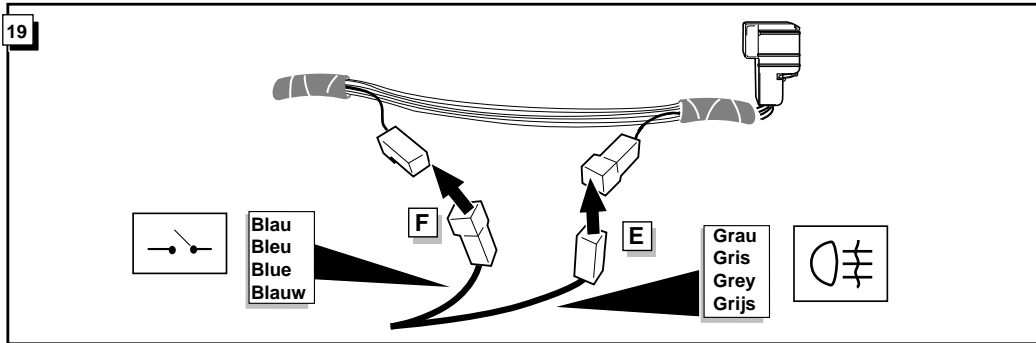

Einbauanleitung Elektrosatz
Anhängervorrichtung mit 12-N Steckdose
lt. DIN/ISO Norm 1724

Instructions de montage du faisceau
électrique pour crochet d'attelage
conforme à la norme
DIN/ISO 1724 prise 12-N

Fitting instructions electric wiringkit
towbar with 12-N socket up to
DIN/ISO norm 1724

Montage-handleiding elektrokabelset voor
trekhaak met 12-N contactdoos
vlg. DIN/ISO norm 1724

RENAULT SCENIC 1999-

Bestel Nr.: RN-011-BB

* Teilliste

* Liste de pieces

* Part list

* Onderdelenlijst

INFO Anschluß Steckdose / Connection de la prise / Socket connection / Contactdoos aansluiting

DIN/ISO 1724		D	F	GB	NL
↶	1/L	gelb	jaune	yellow	geel
↷	2	blau	bleu	blue	blauw
⏏ 1-8	3/31	weiß	blanc	white	wit
↷	4/R	grün	vert	green	groen
☀	5/58-R	braun	marron	brown	bruin
STOP	6/54	rot	rouge	red	rood
☀	7/58-L	schwarz	noir	black	zwart
⏏ → ↷	8/58-b	grau	gris	grey	grijs