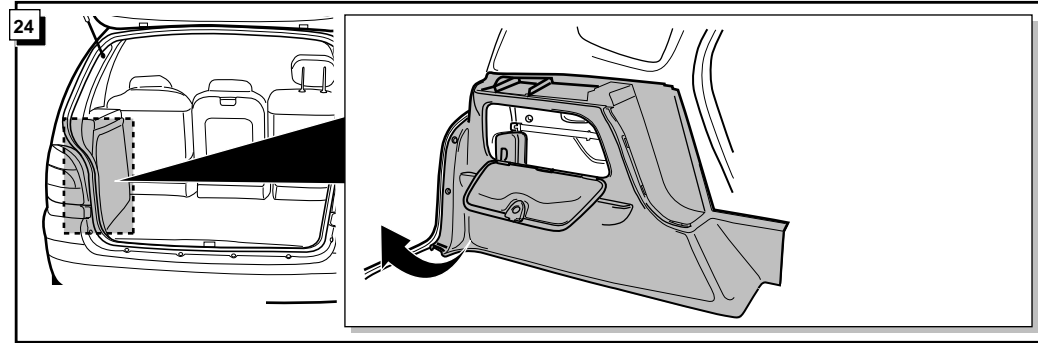

Fitting instructions electric wiringkit
towbar with 12-N socket up to
DIN/ISO norm 1724

Montage-handleiding elektrokabelset voor
trekhaak met 12-N contactdoos
vlg. DIN/ISO norm 1724

RENAULT SCENIC 1999-

Bestel Nr.: RN-011-BB

* Teilliste

* Liste de pieces

* Part list

* Onderdelenlijst

INFO Anschluß Steckdose / Connection de la prise / Socket connection / Contactdoos aansluiting

DIN/ISO 1724		D	F	GB	NL
↶	1/L	gelb	jaune	yellow	geel
↷	2	blau	bleu	blue	blauw
⏏ 1-8	3/31	weiß	blanc	white	wit
↷	4/R	grün	vert	green	groen
☀	5/58-R	braun	marron	brown	bruin
STOP	6/54	rot	rouge	red	rood
☀	7/58-L	schwarz	noir	black	zwart
⏏ → ↷	8/58-b	grau	gris	grey	grijs