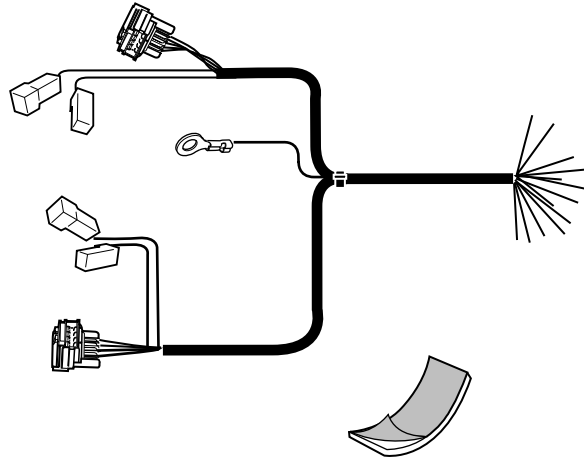

Einbauanleitung Elektrosatz
Anhängervorrichtung mit 12-N Steckdose
lt. DIN/ISO Norm 1724

Instructions de montage du faisceau
électrique pour crochet d'attelage
conforme à la norme
DIN/ISO 1724 prise 12-N

Fitting instructions electric wiringkit
towbar with 12-N socket up to
DIN/ISO norm 1724

Montage-handleiding elektrokabelset voor
trekhaak met 12-N contactdoos
vlg. DIN/ISO norm 1724

RENAULT SCENIC 1999-

Bestel Nr.: RN-011-BB

* Teilliste

* Liste de pieces

* Part list

* Onderdelenlijst

INFO Anschluß Steckdose / Connection de la prise / Socket connection / Contactdoos aansluiting

DIN/ISO 1724		D	F	GB	NL
↶	1/L	gelb	jaune	yellow	geel
↷	2	blau	bleu	blue	blauw
⏏ 1-8	3/31	weiß	blanc	white	wit
↷	4/R	grün	vert	green	groen
☀	5/58-R	braun	marron	brown	bruin
STOP	6/54	rot	rouge	red	rood
☀	7/58-L	schwarz	noir	black	zwart
⏏ → ↷	8/58-b	grau	gris	grey	grijs