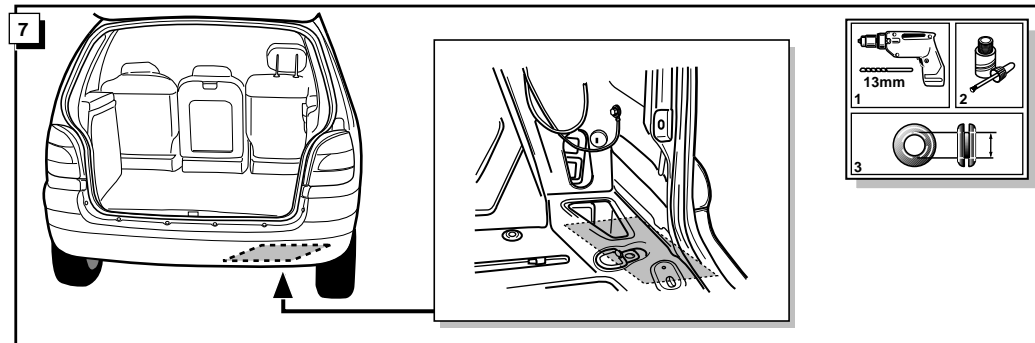

Einbauanleitung Elektrosatz
Anhängervorrichtung mit 12-N Steckdose
lt. DIN/ISO Norm 1724

Instructions de montage du faisceau
électrique pour crochet d'attelage
conforme à la norme
DIN/ISO 1724 prise 12-N

Bestel Nr.: RN-011-BB

* Teilliste

* Liste de pieces

* Part list

* Onderdelenlijst

INFO Anschluß Steckdose / Connection de la prise / Socket connection / Contactdoos aansluiting

DIN/ISO 1724		D	F	GB	NL
↶	1/L	gelb	jaune	yellow	geel
↷	2	blau	bleu	blue	blauw
⏏ 1-8	3/31	weiß	blanc	white	wit
↷	4/R	grün	vert	green	groen
☀	5/58-R	braun	marron	brown	bruin
STOP	6/54	rot	rouge	red	rood
☀	7/58-L	schwarz	noir	black	zwart
⏏ → ↷	8/58-b	grau	gris	grey	grijs