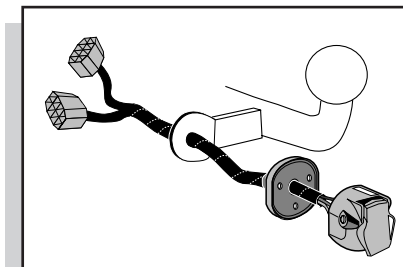

Einbauanleitung Elektrosatz
Anhängervorrichtung mit 12-N Steckdose
lt. DIN/ISO Norm 1724

Instructions de montage du faisceau
électrique pour crochet d'attelage
conforme à la norme
DIN/ISO 1724 prise 12-N

Fitting instructions electric wiringkit
towbar with 12-N socket up to
DIN/ISO norm 1724

Montage-handleiding elektrokabelset voor
trekhaak met 12-N contactdoos
vlg. DIN/ISO norm 1724

RENAULT SCENIC 1999-