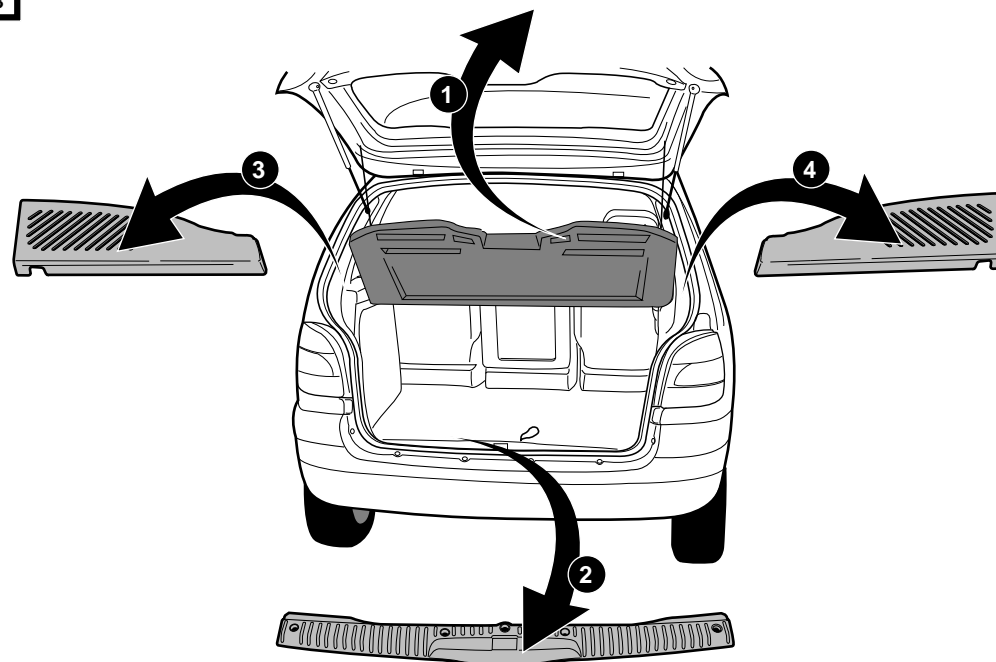

Einbauanleitung Elektrosatz
Anhängervorrichtung mit 12-N Steckdose
lt. DIN/ISO Norm 1724

Instructions de montage du faisceau
électrique pour crochet d'attelage
conforme à la norme
DIN/ISO 1724 prise 12-N

Fitting instructions electric wiringkit
towbar with 12-N socket up to
DIN/ISO norm 1724

Montage-handleiding elektrokabelset voor
trekhaak met 12-N contactdoos
vlg. DIN/ISO norm 1724

RENAULT SCENIC 1999-

Bestel Nr.: RN-011-BB

* Teilliste

* Liste de pieces

* Part list

* Onderdelenlijst

INFO Anschluß Steckdose / Connection de la prise / Socket connection / Contactdoos aansluiting

DIN/ISO 1724		D	F	GB	NL
↶	1/L	gelb	jaune	yellow	geel
↷	2	blau	bleu	blue	blauw
⏏ 1-8	3/31	weiß	blanc	white	wit
↷	4/R	grün	vert	green	groen
☀	5/58-R	braun	marron	brown	bruin
STOP	6/54	rot	rouge	red	rood
☀	7/58-L	schwarz	noir	black	zwart
⏏ → ↷	8/58-b	grau	gris	grey	grijs