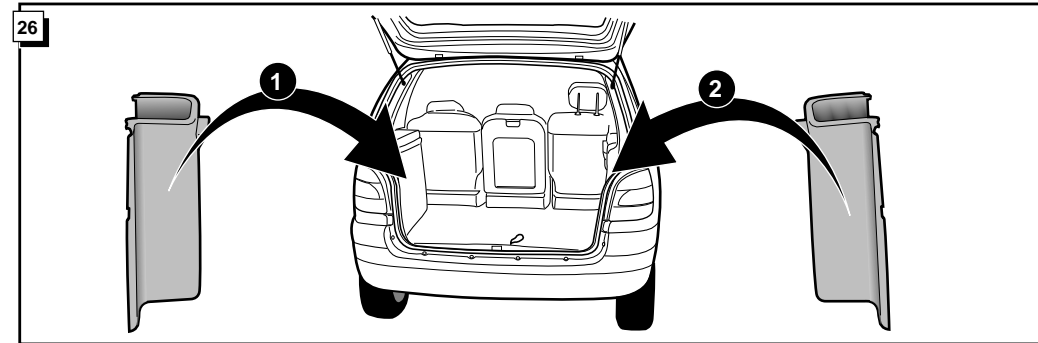

Fitting instructions electric wiringkit
towbar with 12-N socket up to
DIN/ISO norm 1724

Montage-handleiding elektrokabelset voor
trekhaak met 12-N contactdoos
vlg. DIN/ISO norm 1724

RENAULT SCENIC 1999-

Bestel Nr.: RN-011-BB

* Teilliste

* Liste de pieces

* Part list

* Onderdelenlijst

INFO Anschluß Steckdose / Connection de la prise / Socket connection / Contactdoos aansluiting

DIN/ISO 1724		D	F	GB	NL
↶	1/L	gelb	jaune	yellow	geel
↷	2	blau	bleu	blue	blauw
⏏ 1-8	3/31	weiß	blanc	white	wit
↷	4/R	grün	vert	green	groen
☀	5/58-R	braun	marron	brown	bruin
STOP	6/54	rot	rouge	red	rood
☀	7/58-L	schwarz	noir	black	zwart
⏏ → ↷	8/58-b	grau	gris	grey	grijs