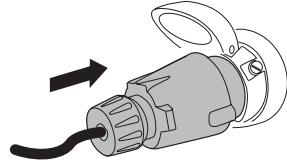

7

921: 7-pin

920: 13-pin