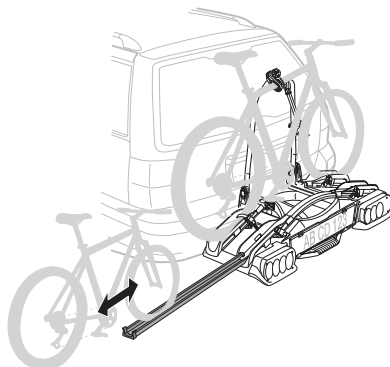

Thule Loading Ramp

9152