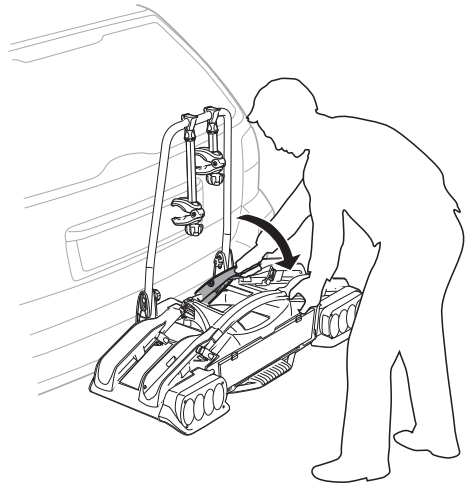

i

ok ✓

Not ok ✗