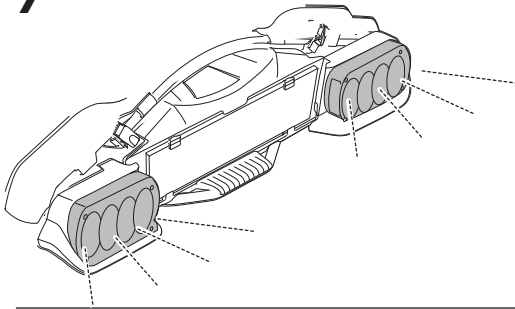

7

921: 7-pin

920: 13-pin