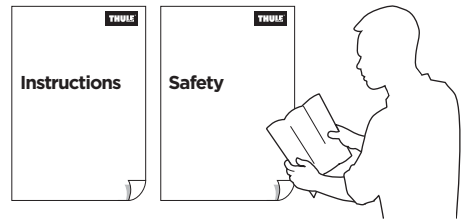

1. **SL** Prtljažnik za kolesa za na vlečno kljuko
   BG Багажник за велосипеди, монтиран на теглича
   HR Nosač bicikla koji se postavlja na kuku za vuču
   EL Σχήμα ποδηλάτου κοσμοδόρου
   TR Çeki demirine bağlanan bisiklet taşıyıcı
   MT Pembawa basikal yang dipasang pada bar tunda
   HE מנשא אופניים המורכב על או הגרירה
   AR حامل الدراجة للتثبيت على قضيب القطر

1. **ZH (CN)** 拖杆安装式托架
   ZH (TW) 拖桿式自行車架
   JA トウバーマウント型サイクルキャリア
   KO 투우바 장착 자전거 캐리어
   TH เครื่องยึดจับจักรยานแบบติดตั้งกับอุปกรณ์ลากพ่วงท้ายรถ
   MS Gárier tar-roti immuntat b'virga ghall-irmonkar

CITY CRASH
Complies with ISO norm