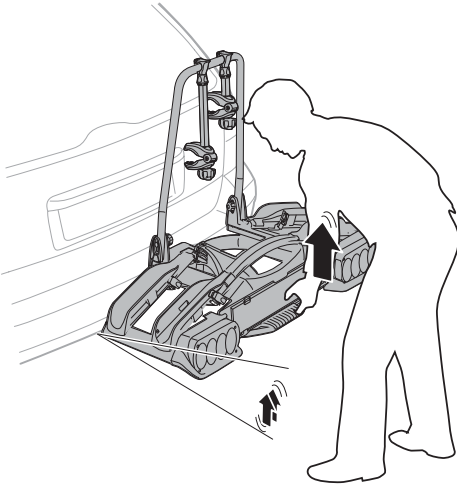

i

ok ✓

Not ok ✗