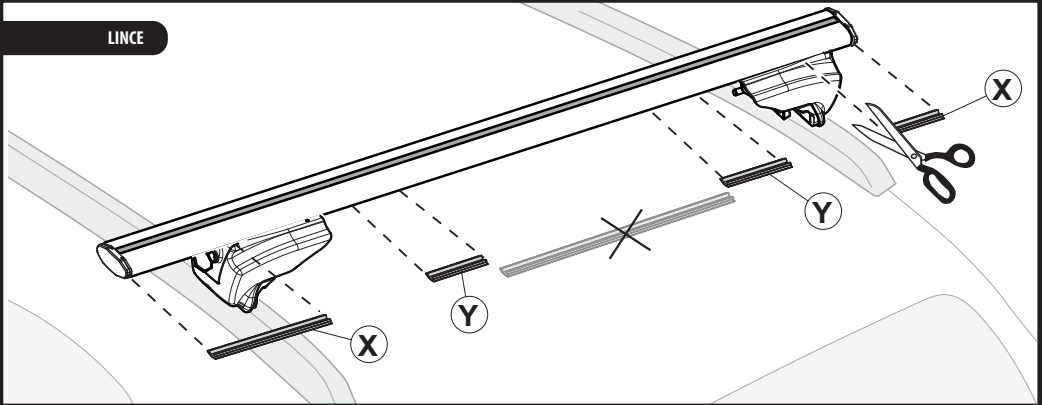

PICK UP / M-PROFILE

LINCE

A

B

PICK UP / M-PROFILE

LINCE

PICK UP	3,66 kg	
PICK UP XL	3,9 kg	
M-PROFILE	3,66 kg	
M-PROFILE L	3,9 kg	
LINCE	3,9 kg	
LINCE XL	4,2 kg	

Cod. istr.	Data	Creato da	Approvata da
100041500004	04/04/2016	NP	EL / LM