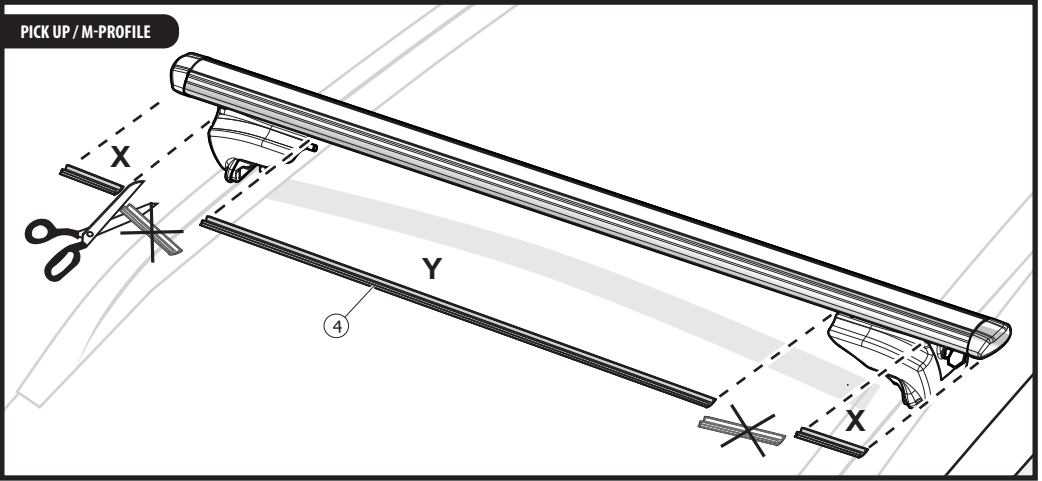

PICK UP / M-PROFILE

LINCE

A

B

PICK UP / M-PROFILE

LINCE

PICK UP	3,66 kg	
PICK UP XL	3,9 kg	
M-PROFILE	3,66 kg	
M-PROFILE L	3,9 kg	
LINCE	3,9 kg	
LINCE XL	4,2 kg	

Cod. istr.	Data	Creato da	Approvata da
100041500004	04/04/2016	NP	EL / LM