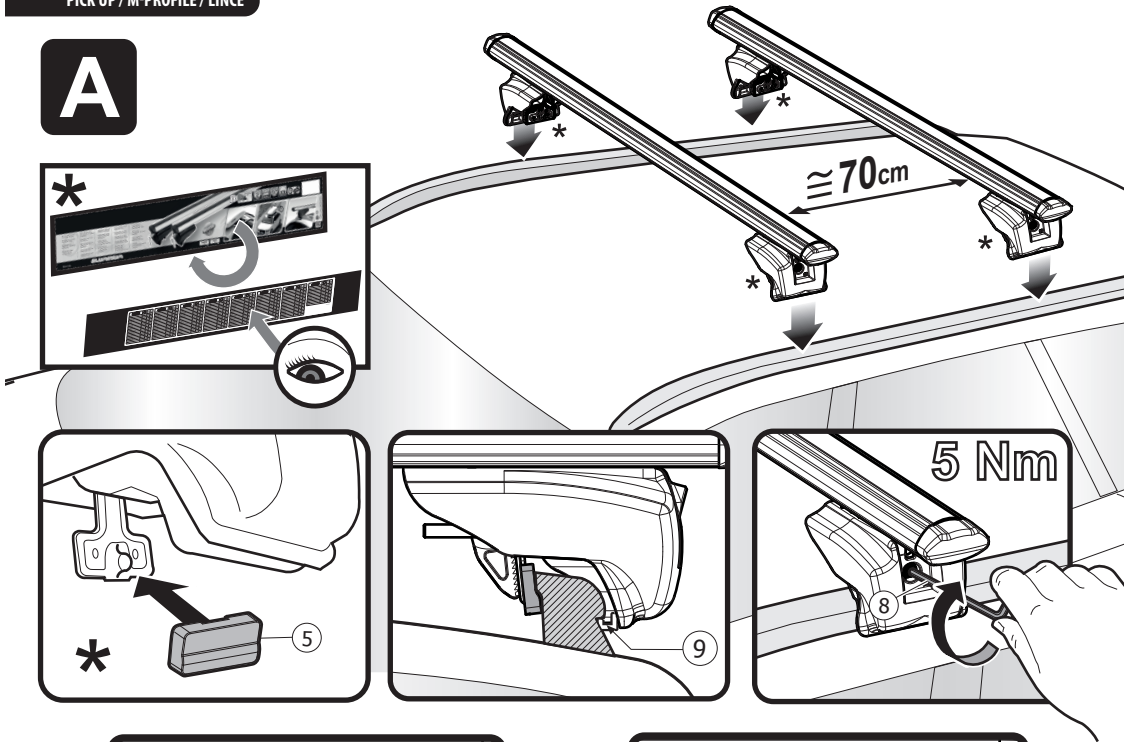

PICK UP / M-PROFILE

LINCE

A

B

PICK UP / M-PROFILE

LINCE

PICK UP	3,66 kg	
PICK UP XL	3,9 kg	
M-PROFILE	3,66 kg	
M-PROFILE L	3,9 kg	
LINCE	3,9 kg	
LINCE XL	4,2 kg	

Cod. istr.	Data	Creato da	Approvata da
100041500004	04/04/2016	NP	EL / LM