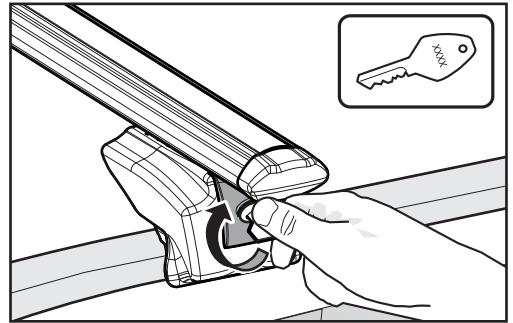

PICK UP / M-PROFILE

LINCE

A

B

PICK UP / M-PROFILE

LINCE

PICK UP	3,66 kg	
PICK UP XL	3,9 kg	
M-PROFILE	3,66 kg	
M-PROFILE L	3,9 kg	
LINCE	3,9 kg	
LINCE XL	4,2 kg	

Cod. istr.	Data	Creato da	Approvata da
100041500004	04/04/2016	NP	EL / LM