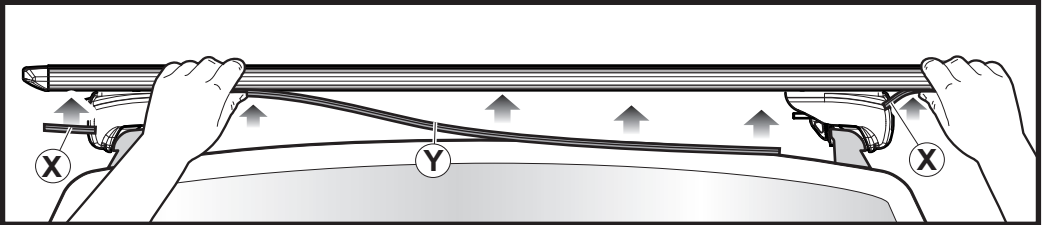

PICK UP / M-PROFILE

LINCE

A

B

PICK UP / M-PROFILE

LINCE

PICK UP	3,66 kg	
PICK UP XL	3,9 kg	
M-PROFILE	3,66 kg	
M-PROFILE L	3,9 kg	
LINCE	3,9 kg	
LINCE XL	4,2 kg	

Cod. istr.	Data	Creato da	Approvata da
100041500004	04/04/2016	NP	EL / LM