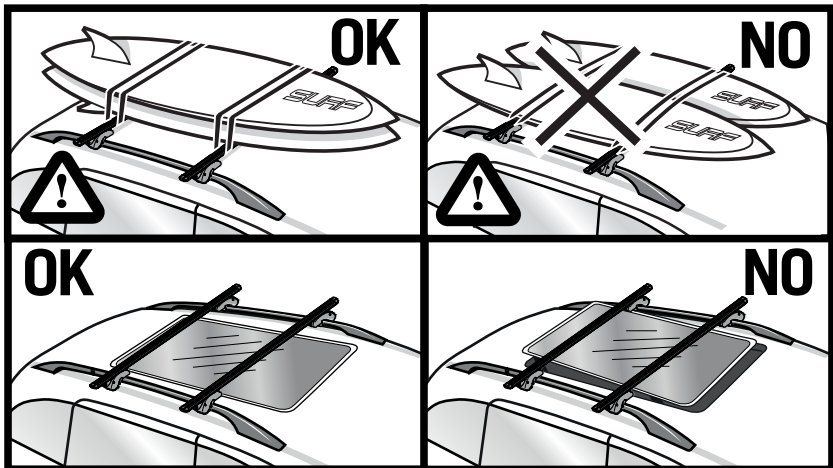

PICK UP / M-PROFILE

LINCE

A

B

PICK UP / M-PROFILE

LINCE

PICK UP	3,66 kg	
PICK UP XL	3,9 kg	
M-PROFILE	3,66 kg	
M-PROFILE L	3,9 kg	
LINCE	3,9 kg	
LINCE XL	4,2 kg	

Cod. istr.	Data	Creato da	Approvata da
100041500004	04/04/2016	NP	EL / LM