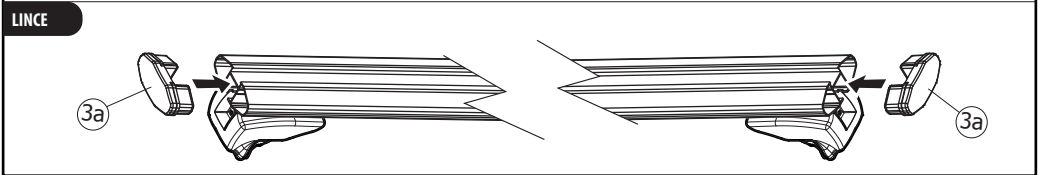

N.	IT Componenti (Inclusi) GB Components (Included) F Composants (Comprises) DE Die Komponenten (im Lieferumfang enthalten) E Componentes (Incluido) RU Компоненты (в комплекте)	PICK UP	LINCE
		M-PROFILE	Q.
1		2	-
1a		-	2
2		4	4
3		4	-
3a		-	4
4		4	3
5		4	4
6		4	4
7		4	4
8		1	1
9		4	4

PICK UP / M-PROFILE

LINCE

A

B

PICK UP / M-PROFILE

LINCE

PICK UP	3,66 kg	
PICK UP XL	3,9 kg	
M-PROFILE	3,66 kg	
M-PROFILE L	3,9 kg	
LINCE	3,9 kg	
LINCE XL	4,2 kg	

Cod. istr.	Data	Creato da	Approvata da
100041500004	04/04/2016	NP	EL / LM