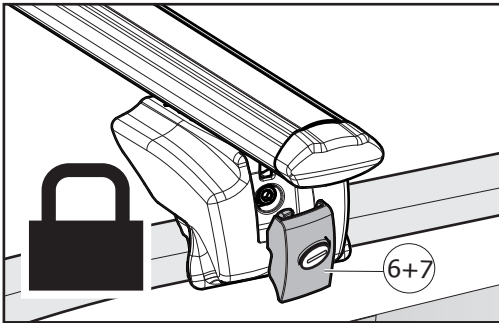

PICK UP / M-PROFILE

LINCE

A

B

PICK UP / M-PROFILE

LINCE

PICK UP	3,66 kg	
PICK UP XL	3,9 kg	
M-PROFILE	3,66 kg	
M-PROFILE L	3,9 kg	
LINCE	3,9 kg	
LINCE XL	4,2 kg	

Cod. istr.	Data	Creato da	Approvata da
100041500004	04/04/2016	NP	EL / LM