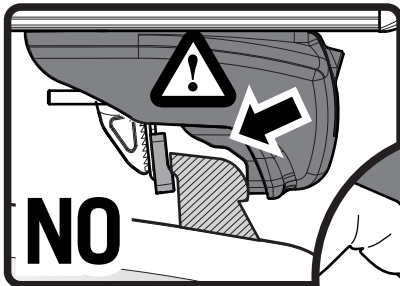

PICK UP / M-PROFILE

LINCE

A

B

PICK UP / M-PROFILE

LINCE

PICK UP	3,66 kg	
PICK UP XL	3,9 kg	
M-PROFILE	3,66 kg	
M-PROFILE L	3,9 kg	
LINCE	3,9 kg	
LINCE XL	4,2 kg	

Cod. istr.	Data	Creato da	Approvata da
100041500004	04/04/2016	NP	EL / LM