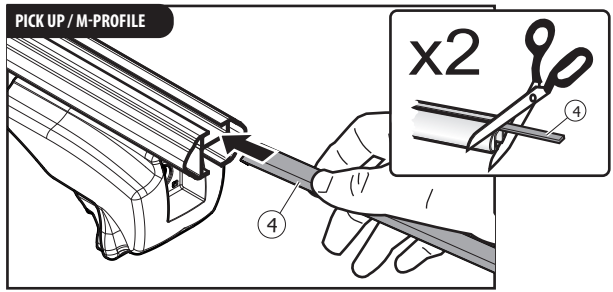

PICK UP / M-PROFILE

LINCE

A

B

PICK UP / M-PROFILE

LINCE

PICK UP	3,66 kg	
PICK UP XL	3,9 kg	
M-PROFILE	3,66 kg	
M-PROFILE L	3,9 kg	
LINCE	3,9 kg	
LINCE XL	4,2 kg	

Cod. istr.	Data	Creato da	Approvata da
100041500004	04/04/2016	NP	EL / LM