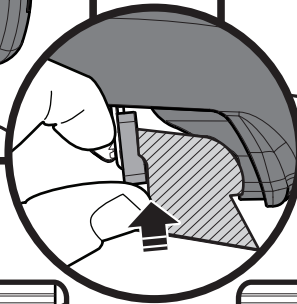

PICK UP / M-PROFILE

LINCE

A

B

PICK UP / M-PROFILE

LINCE

PICK UP	3,66 kg	
PICK UP XL	3,9 kg	
M-PROFILE	3,66 kg	
M-PROFILE L	3,9 kg	
LINCE	3,9 kg	
LINCE XL	4,2 kg	

Cod. istr.	Data	Creato da	Approvata da
100041500004	04/04/2016	NP	EL / LM