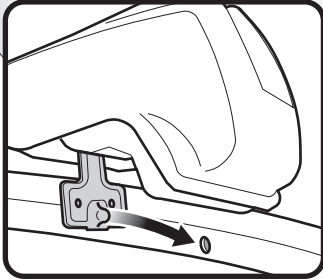

PICK UP / M-PROFILE

LINCE

A

B

PICK UP / M-PROFILE

LINCE

PICK UP	3,66 kg	
PICK UP XL	3,9 kg	
M-PROFILE	3,66 kg	
M-PROFILE L	3,9 kg	
LINCE	3,9 kg	
LINCE XL	4,2 kg	

Cod. istr.	Data	Creato da	Approvata da
100041500004	04/04/2016	NP	EL / LM