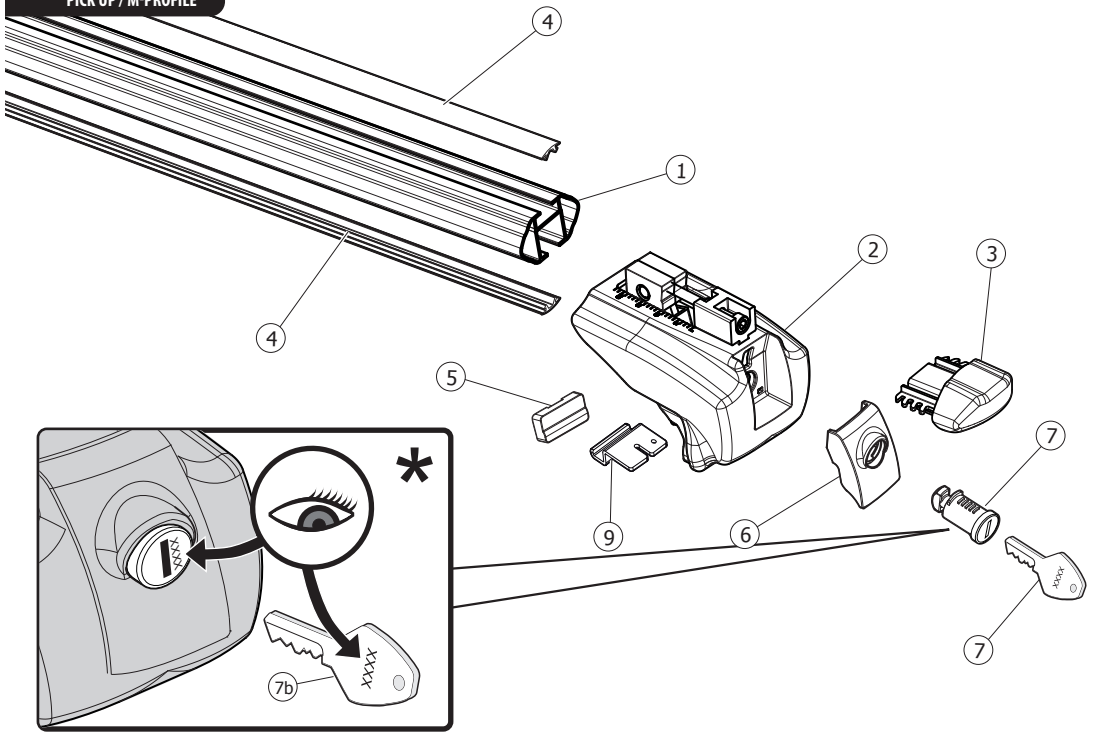

PICK UP / M-PROFILE