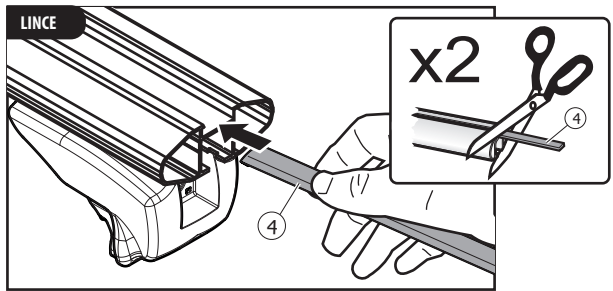

PICK UP / M-PROFILE

LINCE

A

B

PICK UP / M-PROFILE

LINCE

PICK UP	3,66 kg	
PICK UP XL	3,9 kg	
M-PROFILE	3,66 kg	
M-PROFILE L	3,9 kg	
LINCE	3,9 kg	
LINCE XL	4,2 kg	

Cod. istr.	Data	Creato da	Approvata da
100041500004	04/04/2016	NP	EL / LM