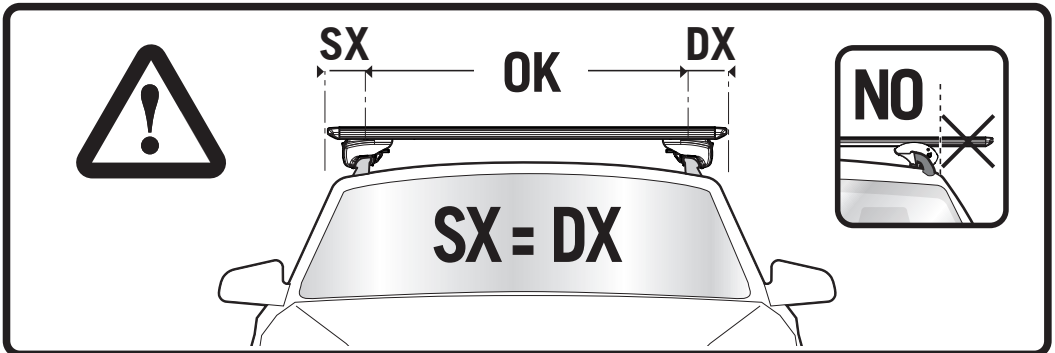

PICK UP / M-PROFILE

LINCE

A

B

PICK UP / M-PROFILE

LINCE

PICK UP	3,66 kg	
PICK UP XL	3,9 kg	
M-PROFILE	3,66 kg	
M-PROFILE L	3,9 kg	
LINCE	3,9 kg	
LINCE XL	4,2 kg	

Cod. istr.	Data	Creato da	Approvata da
100041500004	04/04/2016	NP	EL / LM