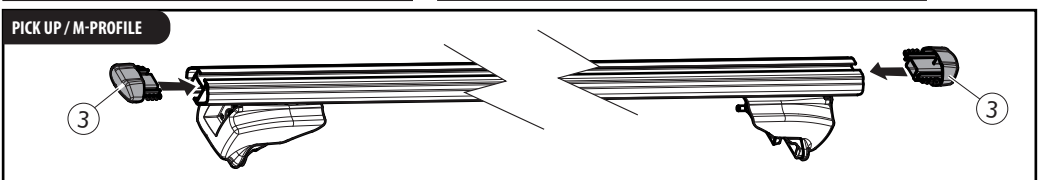

PICK UP / M-PROFILE

LINCE

A

B

PICK UP / M-PROFILE

LINCE

PICK UP	3,66 kg	
PICK UP XL	3,9 kg	
M-PROFILE	3,66 kg	
M-PROFILE L	3,9 kg	
LINCE	3,9 kg	
LINCE XL	4,2 kg	

Cod. istr.	Data	Creato da	Approvata da
100041500004	04/04/2016	NP	EL / LM