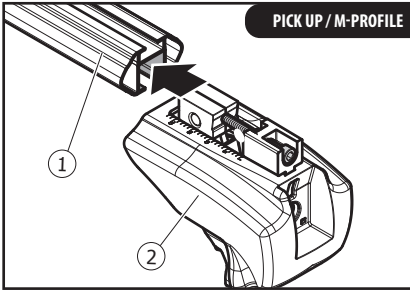

PICK UP / M-PROFILE

LINCE

A

B

PICK UP / M-PROFILE

LINCE

PICK UP	3,66 kg	
PICK UP XL	3,9 kg	
M-PROFILE	3,66 kg	
M-PROFILE L	3,9 kg	
LINCE	3,9 kg	
LINCE XL	4,2 kg	

Cod. istr.	Data	Creato da	Approvata da
100041500004	04/04/2016	NP	EL / LM