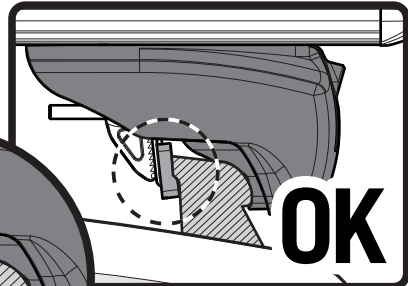

PICK UP / M-PROFILE

LINCE

A

B

PICK UP / M-PROFILE

LINCE

PICK UP	3,66 kg	
PICK UP XL	3,9 kg	
M-PROFILE	3,66 kg	
M-PROFILE L	3,9 kg	
LINCE	3,9 kg	
LINCE XL	4,2 kg	

Cod. istr.	Data	Creato da	Approvata da
100041500004	04/04/2016	NP	EL / LM