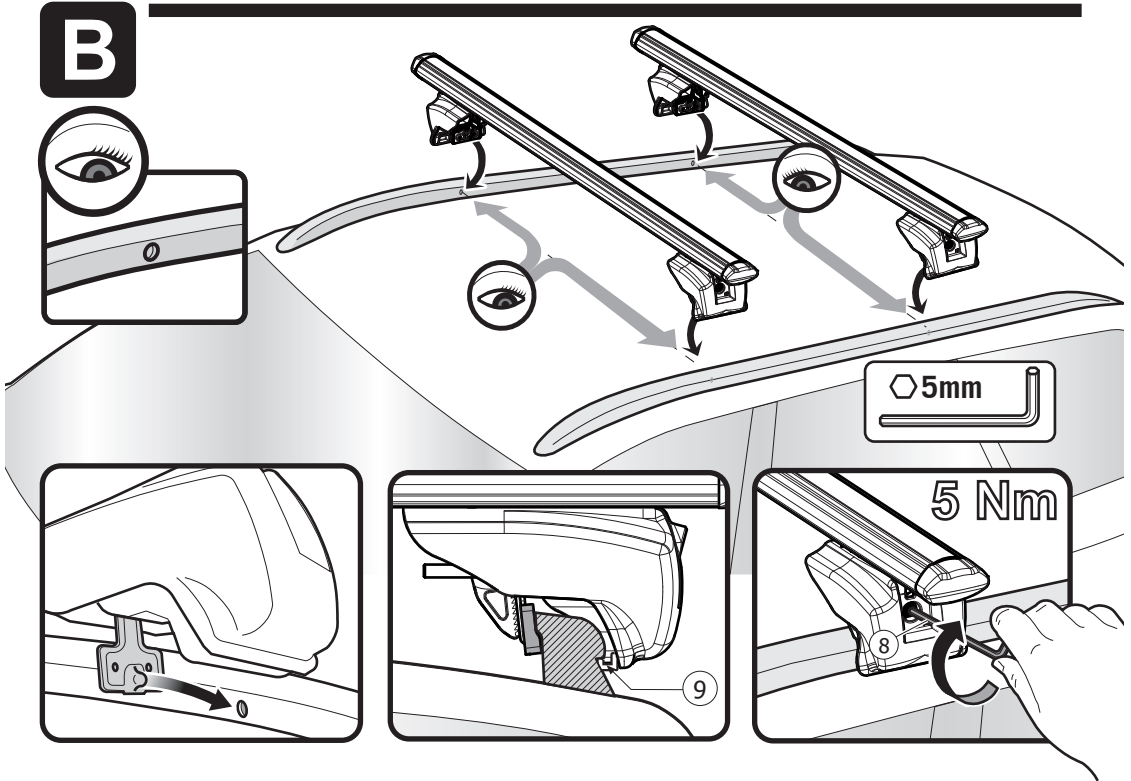

PICK UP / M-PROFILE

LINCE

A

B

PICK UP / M-PROFILE

LINCE

PICK UP	3,66 kg	
PICK UP XL	3,9 kg	
M-PROFILE	3,66 kg	
M-PROFILE L	3,9 kg	
LINCE	3,9 kg	
LINCE XL	4,2 kg	

Cod. istr.	Data	Creato da	Approvata da
100041500004	04/04/2016	NP	EL / LM