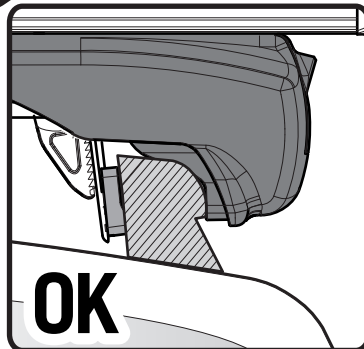

PICK UP / M-PROFILE

LINCE

A

B

PICK UP / M-PROFILE

LINCE

PICK UP	3,66 kg	
PICK UP XL	3,9 kg	
M-PROFILE	3,66 kg	
M-PROFILE L	3,9 kg	
LINCE	3,9 kg	
LINCE XL	4,2 kg	

Cod. istr.	Data	Creato da	Approvata da
100041500004	04/04/2016	NP	EL / LM