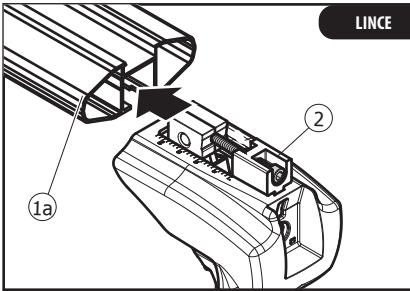

PICK UP / M-PROFILE

LINCE

A

B

PICK UP / M-PROFILE

LINCE

PICK UP	3,66 kg	
PICK UP XL	3,9 kg	
M-PROFILE	3,66 kg	
M-PROFILE L	3,9 kg	
LINCE	3,9 kg	
LINCE XL	4,2 kg	

Cod. istr.	Data	Creato da	Approvata da
100041500004	04/04/2016	NP	EL / LM