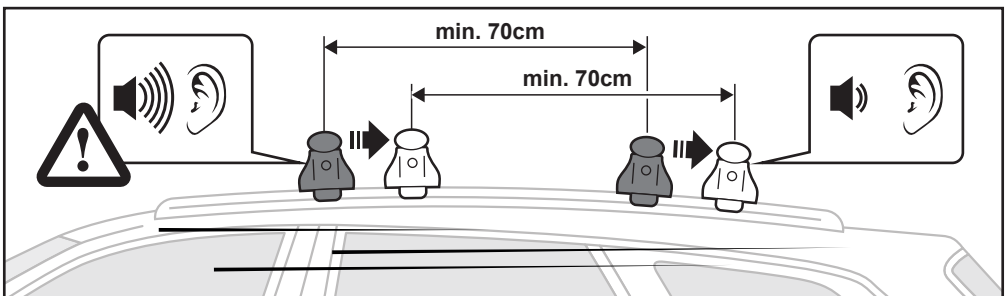

PICK UP / M-PROFILE

LINCE

A

B

PICK UP / M-PROFILE

LINCE

PICK UP	3,66 kg	
PICK UP XL	3,9 kg	
M-PROFILE	3,66 kg	
M-PROFILE L	3,9 kg	
LINCE	3,9 kg	
LINCE XL	4,2 kg	

Cod. istr.	Data	Creato da	Approvata da
100041500004	04/04/2016	NP	EL / LM