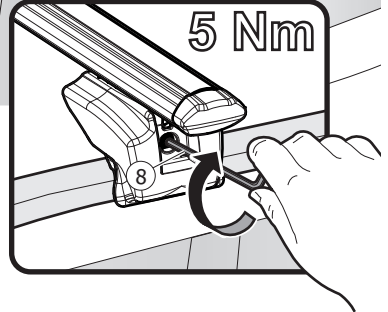

PICK UP / M-PROFILE

LINCE

A

B

PICK UP / M-PROFILE

LINCE

PICK UP	3,66 kg	
PICK UP XL	3,9 kg	
M-PROFILE	3,66 kg	
M-PROFILE L	3,9 kg	
LINCE	3,9 kg	
LINCE XL	4,2 kg	

Cod. istr.	Data	Creato da	Approvata da
100041500004	04/04/2016	NP	EL / LM