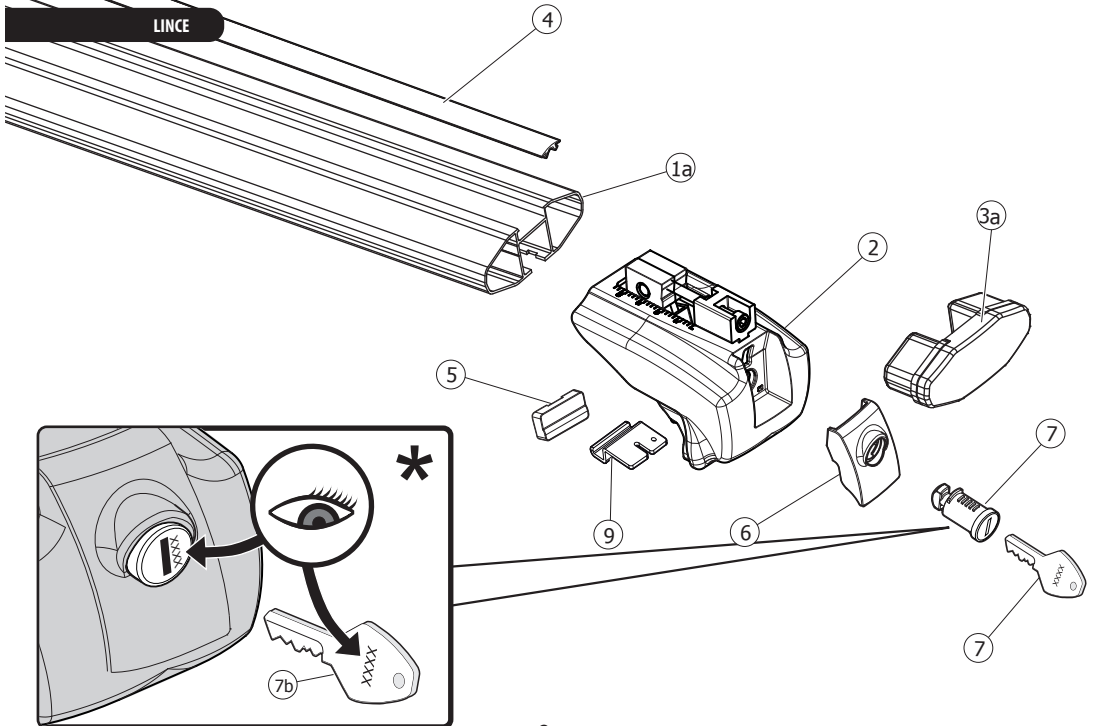

PICK UP / M-PROFILE

LINCE