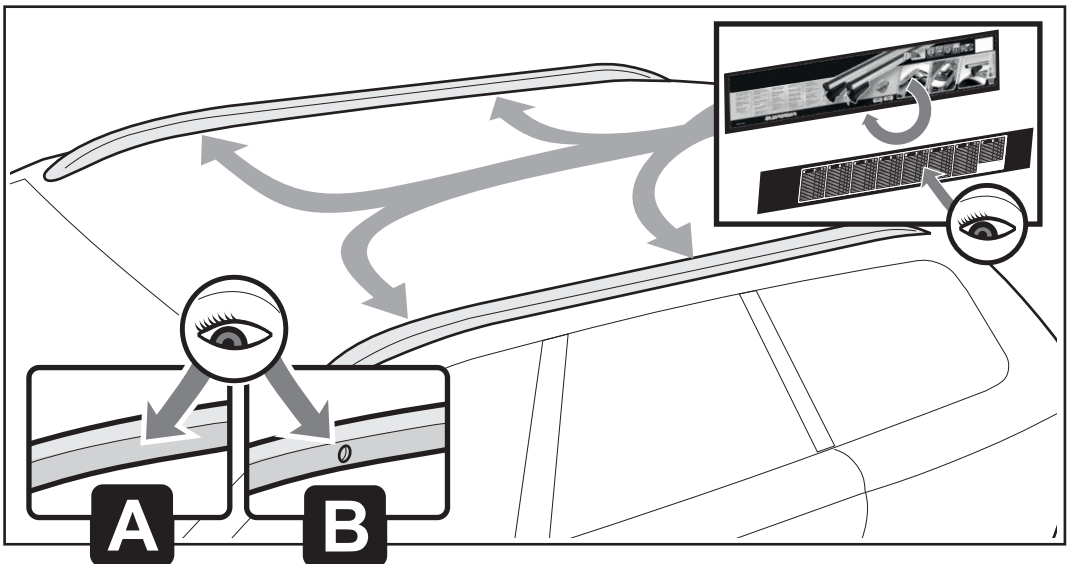

PICK UP / M-PROFILE

LINCE

A

B

PICK UP / M-PROFILE

LINCE

PICK UP	3,66 kg	
PICK UP XL	3,9 kg	
M-PROFILE	3,66 kg	
M-PROFILE L	3,9 kg	
LINCE	3,9 kg	
LINCE XL	4,2 kg	

Cod. istr.	Data	Creato da	Approvata da
100041500004	04/04/2016	NP	EL / LM