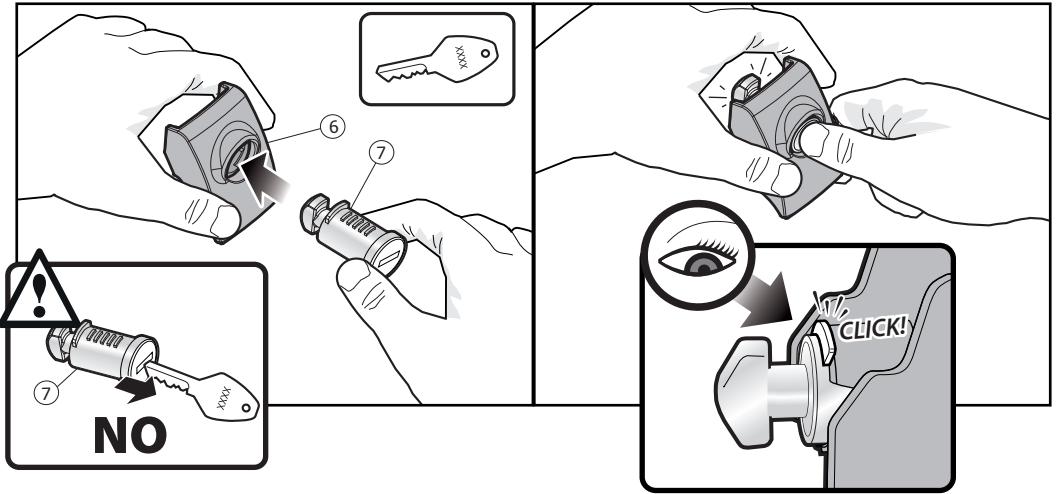

PICK UP / M-PROFILE

LINCE

A

B

PICK UP / M-PROFILE

LINCE

PICK UP	3,66 kg	
PICK UP XL	3,9 kg	
M-PROFILE	3,66 kg	
M-PROFILE L	3,9 kg	
LINCE	3,9 kg	
LINCE XL	4,2 kg	

Cod. istr.	Data	Creato da	Approvata da
100041500004	04/04/2016	NP	EL / LM