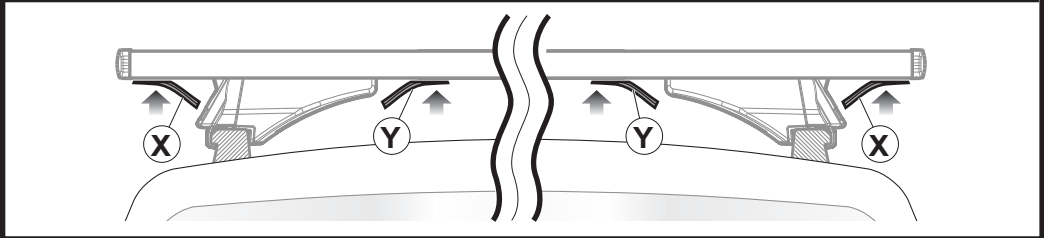

PICK UP / M-PROFILE

LINCE

A

B

PICK UP / M-PROFILE

LINCE

PICK UP	3,66 kg	
PICK UP XL	3,9 kg	
M-PROFILE	3,66 kg	
M-PROFILE L	3,9 kg	
LINCE	3,9 kg	
LINCE XL	4,2 kg	

Cod. istr.	Data	Creato da	Approvata da
100041500004	04/04/2016	NP	EL / LM