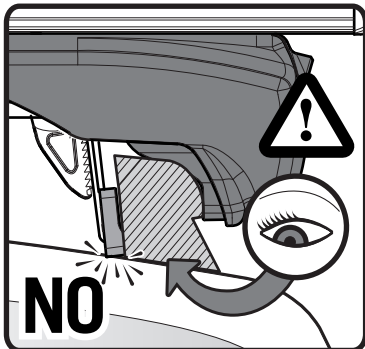

PICK UP / M-PROFILE

LINCE

A

B

PICK UP / M-PROFILE

LINCE

PICK UP	3,66 kg	
PICK UP XL	3,9 kg	
M-PROFILE	3,66 kg	
M-PROFILE L	3,9 kg	
LINCE	3,9 kg	
LINCE XL	4,2 kg	

Cod. istr.	Data	Creato da	Approvata da
100041500004	04/04/2016	NP	EL / LM