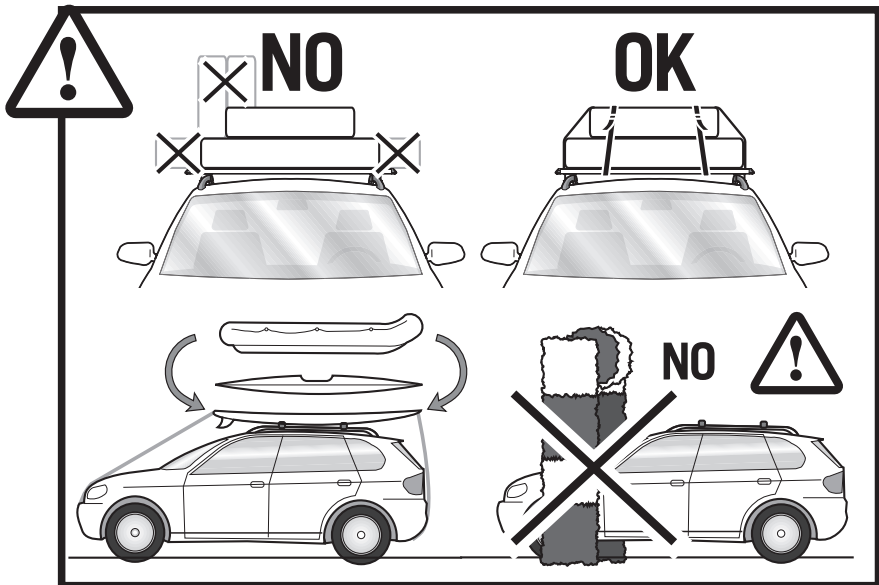

PICK UP / M-PROFILE

LINCE

A

B

PICK UP / M-PROFILE

LINCE

PICK UP	3,66 kg	
PICK UP XL	3,9 kg	
M-PROFILE	3,66 kg	
M-PROFILE L	3,9 kg	
LINCE	3,9 kg	
LINCE XL	4,2 kg	

Cod. istr.	Data	Creato da	Approvata da
100041500004	04/04/2016	NP	EL / LM