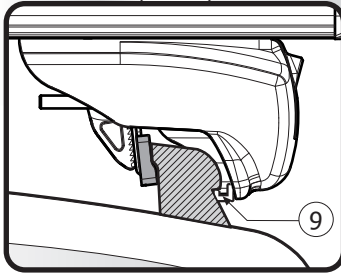

PICK UP / M-PROFILE

LINCE

A

B

PICK UP / M-PROFILE

LINCE

PICK UP	3,66 kg	
PICK UP XL	3,9 kg	
M-PROFILE	3,66 kg	
M-PROFILE L	3,9 kg	
LINCE	3,9 kg	
LINCE XL	4,2 kg	

Cod. istr.	Data	Creato da	Approvata da
100041500004	04/04/2016	NP	EL / LM