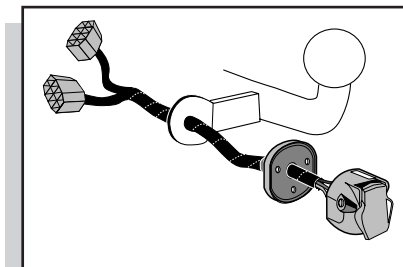

Einbauanleitung Elektrosatz
Anhängervorrichtung mit 12-N Steckdose
lt. DIN/ISO Norm 11446

Instructions de montage du faisceau
électrique pour crochet d'attelage
conforme à la norme DIN/ISO 11446
prise 12-N

Fitting instructions electric wiringkit
towbar with 12-N socket up to
DIN/ISO norm 11446

Montage-handleiding elektrokabelset voor
trekhaak met 12-N contactdoos
vlgs. DIN/ISO norm 11446

VW SHARAN
SEAT ALHAMBRA
FORD GALAXY