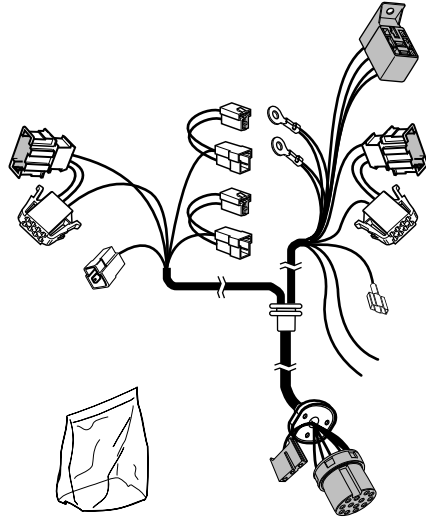

Einbauanleitung Elektrosatz
Anhängervorrichtung mit 12-N Steckdose
lt. DIN/ISO Norm 11446

Instructions de montage du faisceau
électrique pour crochet d'attelage
conforme à la norme DIN/ISO 11446
prise 12-N

Fitting instructions electric wiringkit
towbar with 12-N socket up to
DIN/ISO norm 11446

Montage-handleiding elektrokabelset voor
trekhaak met 12-N contactdoos
vlgs. DIN/ISO norm 11446

VW SHARAN
SEAT ALHAMBRA
FORD GALAXY

1999-2000 + 2000-
1999-2000 + 2000-
1999-2000 + 2000-

Bestel Nr.: VW-011-HB

* Teilliste

* Liste de pieces

* Part list

* Onderdelenlijst

INFO

- *Für das aktivieren der zweiten Kontrolleuchte (C2 Funktion), fragen Sie bitte Ihr Händler.
- *Pour activer la deuxième lampe de contrôle (C2 fonction), consultez votre stockiste s.v.p.
- *For activating the second direction indicator light (C2 function), please consult your dealer.
- *Voor het actief maken van het tweede controlelampje (C2 functie), raadpleeg uw dealer.

1

2

3

4

5

INFO

- B:** * Vorbereiteter steckverbinder für Ladeleitung plus für Batterie Anhänger.
 * Connecteur préparé pour alimentation par contact.
 * Prepared connector for extra powersupply controlled by ignition switch.
 * Voorbereide connector voor geschakelde voeding.