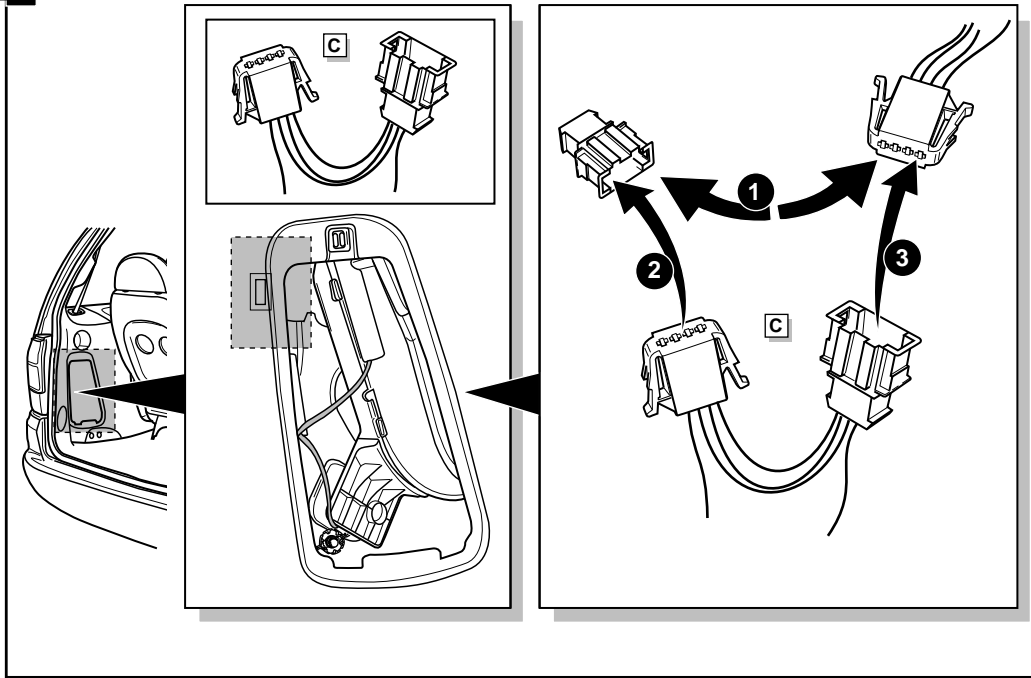

Einbauanleitung Elektrosatz
Anhängervorrichtung mit 12-N Steckdose
lt. DIN/ISO Norm 11446

Instructions de montage du faisceau
électrique pour crochet d'attelage
conforme à la norme DIN/ISO 11446
prise 12-N

ROUTING

15

16

- ! FUNKTIONEN KONTROLLIEREN !**
! CONTRÔLER LES FONCTIONS !
! CHECK FUNCTIONS !
! CONTROLEER FUNCTIES !

17

18

19

13