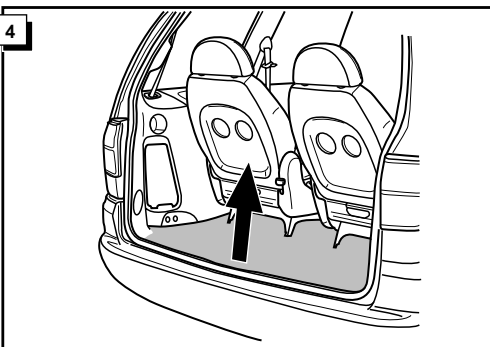

INFO

- *Für das aktivieren der zweiten Kontrolleuchte (C2 Funktion), fragen Sie bitte Ihr Händler.
- *Pour activer la deuxième lampe de contrôle (C2 fonction), consultez votre stockiste s.v.p.
- *For activating the second direction indicator light (C2 function), please consult your dealer.
- *Voor het actief maken van het tweede controlelampje (C2 functie), raadpleeg uw dealer.

1

2

3

4

5