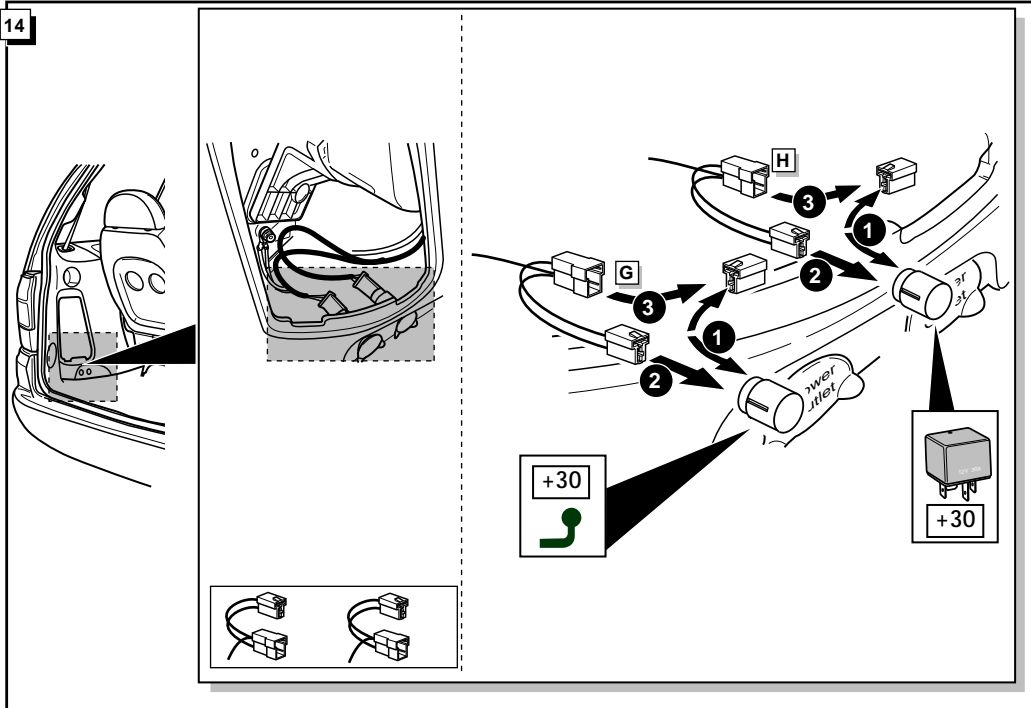

13

6

14

INFO Anschluß Steckdose / Connection de la prise / Socket connection / Contactdoos aansluiting

DIN/ISO 11446		(D)	(F)	(GB)	(NL)
	1/L	gelb	jaune	yellow	geel
	2	blau	bleu	blue	blauw
	2a	grau	gris	grey	grijs
	1-8	weiß	blanc	white	wit
	4/R	grün	vert	green	groen
	5/58-R	braun	marron	brown	bruin
	6/54	rot	rouge	red	rood
	7/58-L	schwarz	noir	black	zwart
	8	schwarz/rot	noir/rouge	black/red	zwart/rood
	9	braun/weiß	marron/blanc	brown/white	bruin/wit
	10	rot	rouge	red	rood
	11	weiß	blanc	white	wit
	12	rot/blau	rouge/bleu	red/blue	rood/blauw
	13	weiß	blanc	white	wit