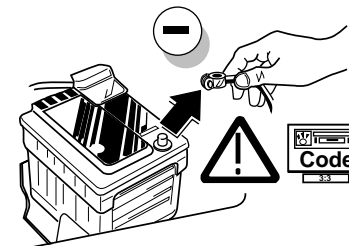

1999-2000 + 2000-
1999-2000 + 2000-
1999-2000 + 2000-

Bestel Nr.: VW-011-HB

* Teilliste

* Liste de pieces

* Part list

* Onderdelenlijst

INFO

- *Für das aktivieren der zweiten Kontrolleuchte (C2 Funktion), fragen Sie bitte Ihr Händler.
- *Pour activer la deuxième lampe de contrôle (C2 fonction), consultez votre stockiste s.v.p.
- *For activating the second direction indicator light (C2 function), please consult your dealer.
- *Voor het actief maken van het tweede controlelampje (C2 functie), raadpleeg uw dealer.

1

2

3

4

5

INFO

- B:** * Vorbereiteter steckverbinder für Ladeleitung plus für Batterie Anhänger.
 * Connecteur préparé pour alimentation par contact.
 * Prepared connector for extra powersupply controlled by ignition switch.
 * Voorbereide connector voor geschakelde voeding.