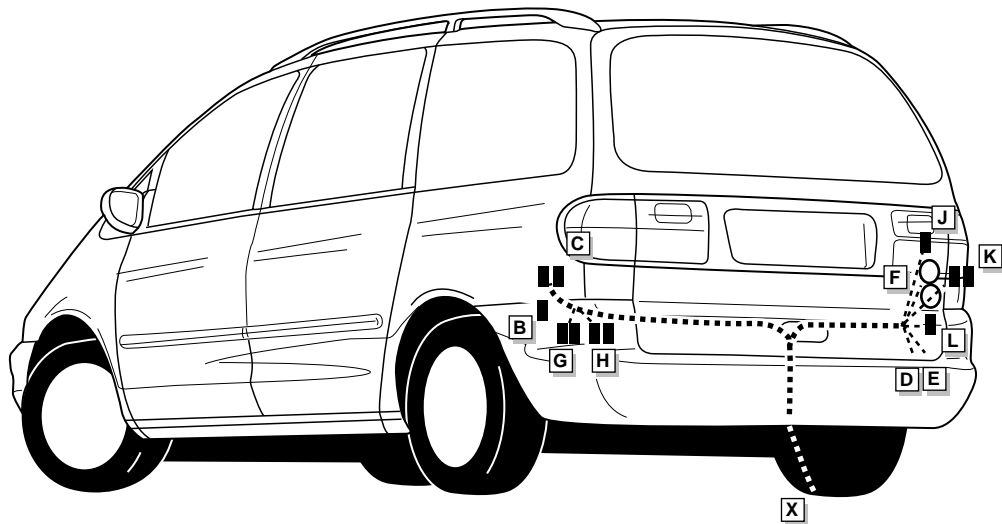

INFO

1. **B:** * Vorbereiteter steckverbinder für Ladeleitung plus für Batterie Anhänger.
   * Connecteur préparé pour alimentation par contact.
   * Prepared connector for extra powersupply controlled by ignition switch.
   * Voorbereide connector voor geschakelde voeding.

ROUTING

15

16

1. **! FUNKTIONEN KONTROLLIEREN !**
   ! CONTRÔLER LES FONCTIONS !
   ! CHECK FUNCTIONS !
   ! CONTROLEER FUNCTIES !

17

18

19