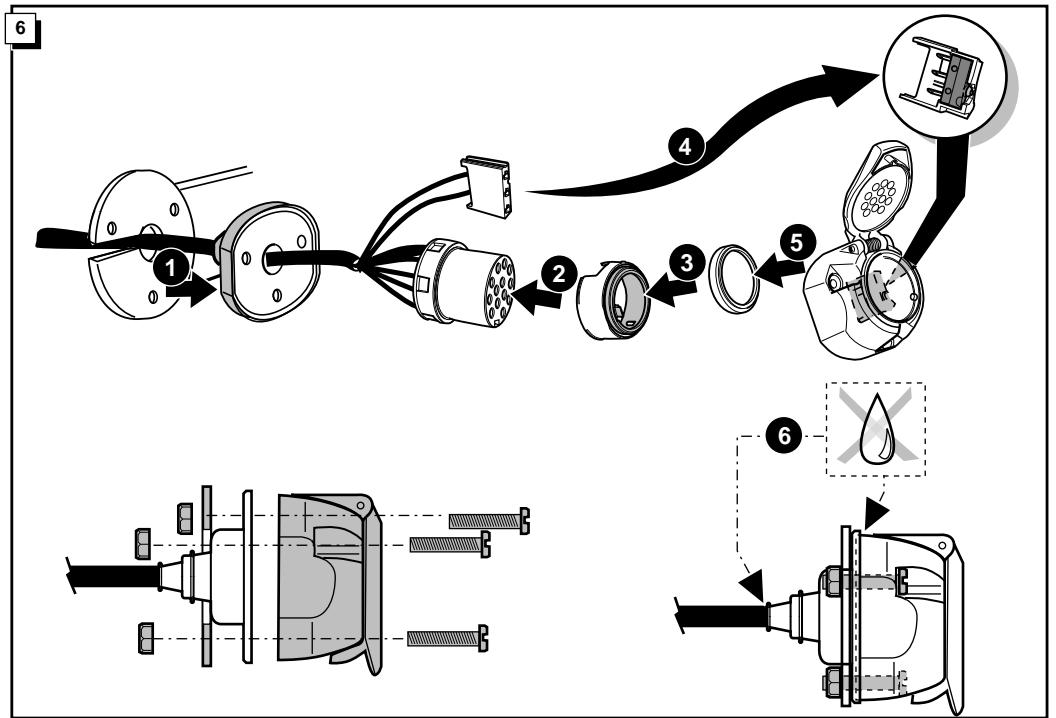

13

6

14

INFO Anschluß Steckdose / Connection de la prise / Socket connection / Contactdoos aansluiting

DIN/ISO 11446		(D)	(F)	(GB)	(NL)
	1/L	gelb	jaune	yellow	geel
	2	blau	bleu	blue	blauw
	2a	grau	gris	grey	grijs
	1-8	weiß	blanc	white	wit
	4/R	grün	vert	green	groen
	5/58-R	braun	marron	brown	bruin
	6/54	rot	rouge	red	rood
	7/58-L	schwarz	noir	black	zwart
	8	schwarz/rot	noir/rouge	black/red	zwart/rood
	9	braun/weiß	marron/blanc	brown/white	bruin/wit
	10	rot	rouge	red	rood
	11	weiß	blanc	white	wit
	12	rot/blau	rouge/bleu	red/blue	rood/blauw
	13	weiß	blanc	white	wit