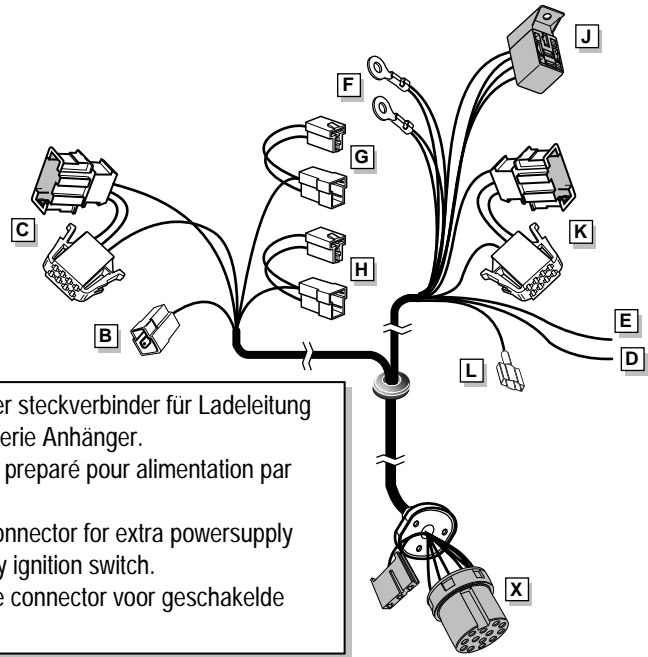

Einbauanleitung Elektrosatz
Anhängervorrichtung mit 12-N Steckdose
lt. DIN/ISO Norm 11446

Instructions de montage du faisceau
électrique pour crochet d'attelage
conforme à la norme DIN/ISO 11446
prise 12-N

1999-2000 + 2000-
1999-2000 + 2000-
1999-2000 + 2000-

Bestel Nr.: VW-011-HB

* Teilliste

* Liste de pieces

* Part list

* Onderdelenlijst

INFO

- *Für das aktivieren der zweiten Kontrolleuchte (C2 Funktion), fragen Sie bitte Ihr Händler.
- *Pour activer la deuxième lampe de contrôle (C2 fonction), consultez votre stockiste s.v.p.
- *For activating the second direction indicator light (C2 function), please consult your dealer.
- *Voor het actief maken van het tweede controlelampje (C2 functie), raadpleeg uw dealer.

1

2

3

4

5

INFO

- B:** * Vorbereiteter steckverbinder für Ladeleitung plus für Batterie Anhänger.
 * Connecteur préparé pour alimentation par contact.
 * Prepared connector for extra powersupply controlled by ignition switch.
 * Voorbereide connector voor geschakelde voeding.

ROUTING

15

16

- ! FUNKTIONEN KONTROLLIEREN !**
! CONTRÔLER LES FONCTIONS !
! CHECK FUNCTIONS !
! CONTROLEER FUNCTIES !

17

18

19

13