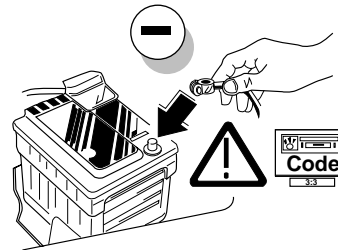

15

16

1. **! FUNKTIONEN KONTROLLIEREN !**
   ! CONTRÔLER LES FONCTIONS !
   ! CHECK FUNCTIONS !
   ! CONTROLEER FUNCTIES !

17