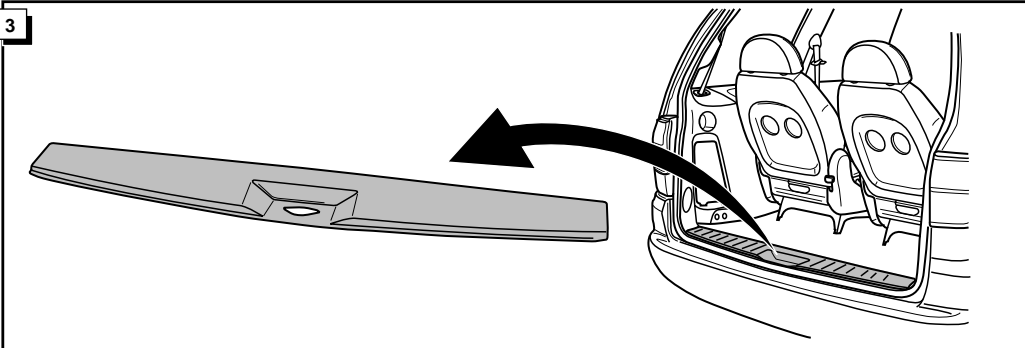

INFO

- *Für das aktivieren der zweiten Kontrolleuchte (C2 Funktion), fragen Sie bitte Ihr Händler.
- *Pour activer la deuxième lampe de contrôle (C2 fonction), consultez votre stockiste s.v.p.
- *For activating the second direction indicator light (C2 function), please consult your dealer.
- *Voor het actief maken van het tweede controlelampje (C2 functie), raadpleeg uw dealer.

1

2

3

4

5