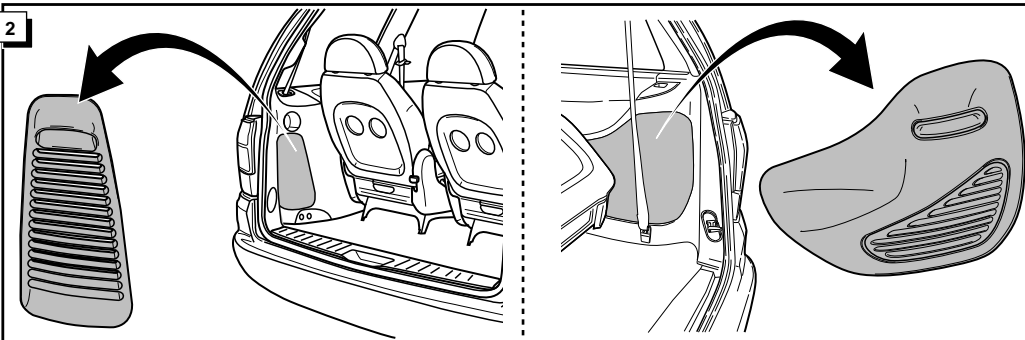

INFO

- *Für das aktivieren der zweiten Kontrolleuchte (C2 Funktion), fragen Sie bitte Ihr Händler.
- *Pour activer la deuxième lampe de contrôle (C2 fonction), consultez votre stockiste s.v.p.
- *For activating the second direction indicator light (C2 function), please consult your dealer.
- *Voor het actief maken van het tweede controlelampje (C2 functie), raadpleeg uw dealer.

1

2

3

4

5