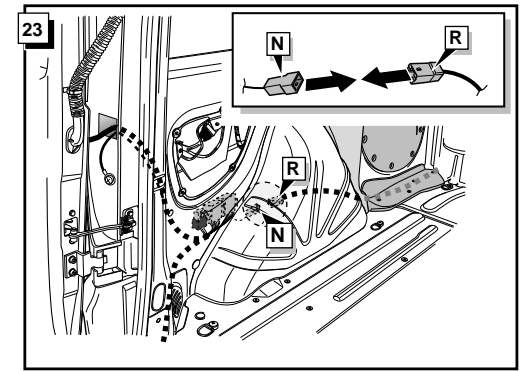

26

! FUNKTIONEN KONTROLLIEREN !
! CONTRÔLER LES FONCTIONS !
! CHECK FUNCTIONS !
! CONTROLLEER FUNCTIES !