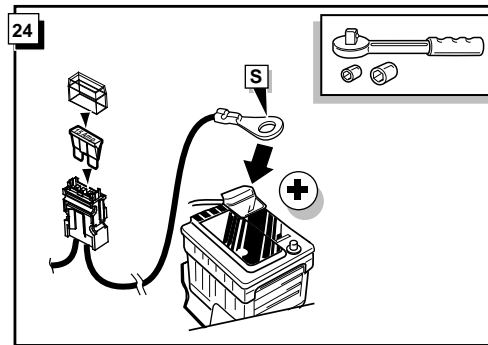

**Einbauanleitung Elektrosatz
Anhängervorrichtung mit 12-N Steckdose
lt. DIN/ISO Norm 1724**

**Instructions de montage du faisceau
électrique pour crochet d'attelage
conforme à la norme
DIN/ISO 1724 prise 12-N**

**Fitting instructions electric wiringkit
towbar with 12-N socket up to
DIN/ISO norm 1724**

**Montage-handleiding elektrokabelset voor
trekhaak met 12-N contactdoos
vlg. DIN/ISO norm 1724**

FIAT DOBLO 2001-

Bestel Nr.: FI-006-BB

* Teilliste

* Liste de pieces

* Part list

* Onderdelenlijst

Orange Orange
Orange Oranje

26

! FUNKTIONEN KONTROLLIEREN !
! CONTRÔLER LES FONCTIONS !
! CHECK FUNCTIONS !
! CONTROLLEER FUNCTIES !

INFO Anschluß Steckdose / Connection de la prise / Socket connection / Contactdoos aansluiting

DIN/ISO 1724		D	F	GB	NL
	1/L	gelb	jaune	yellow	geel
	2	blau	bleu	blue	blauw
	3/31	weiß	blanc	white	wit
	4/R	grün	vert	green	groen
	5/58-R	braun	marron	brown	bruin
	6/54	rot	rouge	red	rood
	7/58-L	schwarz	noir	black	zwart
	8/58-b	grau	gris	grey	grijs