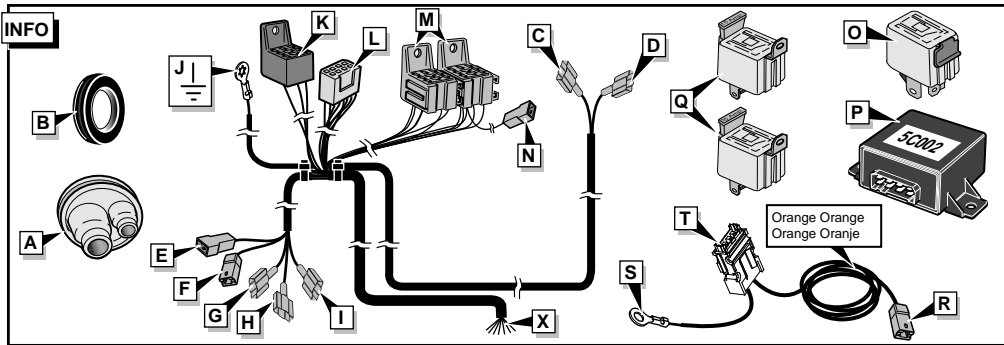

**Einbauanleitung Elektrosatz
Anhängervorrichtung mit 12-N Steckdose
lt. DIN/ISO Norm 1724**

**Instructions de montage du faisceau
électrique pour crochet d'attelage
conforme à la norme
DIN/ISO 1724 prise 12-N**

**Fitting instructions electric wiringkit
towbar with 12-N socket up to
DIN/ISO norm 1724**

**Montage-handleiding elektrokabelset voor
trekhaak met 12-N contactdoos
vlg. DIN/ISO norm 1724**

FIAT DOBLO 2001-

Bestel Nr.: FI-006-BB

* Teilliste

* Liste de pieces

* Part list

* Onderdelenlijst

Orange Orange
Orange Oranje

26

! FUNKTIONEN KONTROLLIEREN !
! CONTRÔLER LES FONCTIONS !
! CHECK FUNCTIONS !
! CONTROLLEER FUNCTIES !

INFO Anschluß Steckdose / Connection de la prise / Socket connection / Contactdoos aansluiting

DIN/ISO 1724		D	F	GB	NL
	1/L	gelb	jaune	yellow	geel
	2	blau	bleu	blue	blauw
	3/31	weiß	blanc	white	wit
	4/R	grün	vert	green	groen
	5/58-R	braun	marron	brown	bruin
	6/54	rot	rouge	red	rood
	7/58-L	schwarz	noir	black	zwart
	8/58-b	grau	gris	grey	grijs