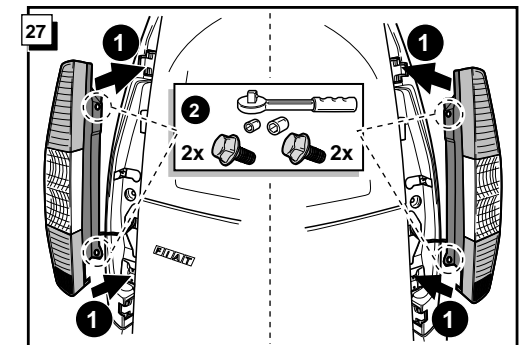

26

! FUNKTIONEN KONTROLLIEREN !
! CONTRÔLER LES FONCTIONS !
! CHECK FUNCTIONS !
! CONTROLLEER FUNCTIES !