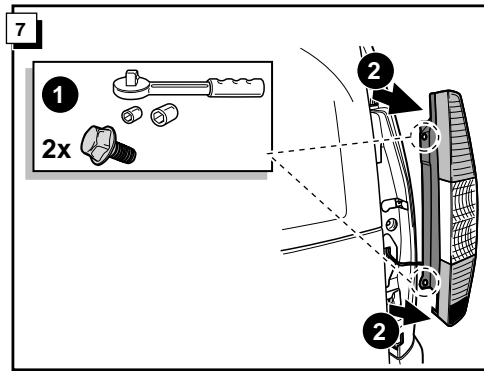

26

! FUNKTIONEN KONTROLLIEREN !
! CONTRÔLER LES FONCTIONS !
! CHECK FUNCTIONS !
! CONTROLLEER FUNCTIES !