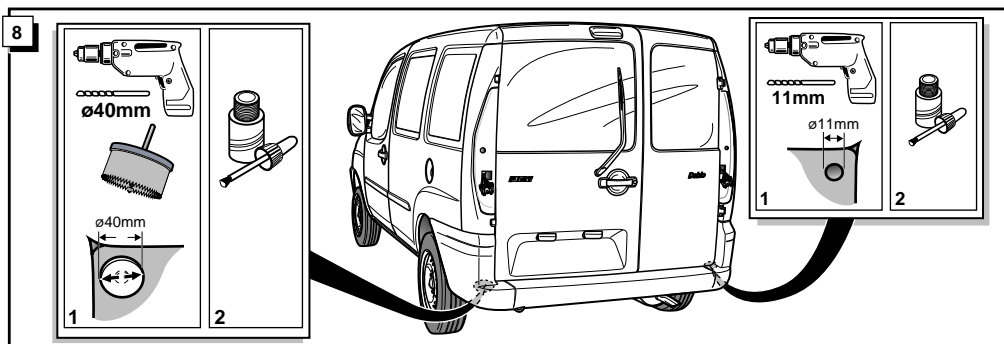

26

! FUNKTIONEN KONTROLLIEREN !
! CONTRÔLER LES FONCTIONS !
! CHECK FUNCTIONS !
! CONTROLLEER FUNCTIES !