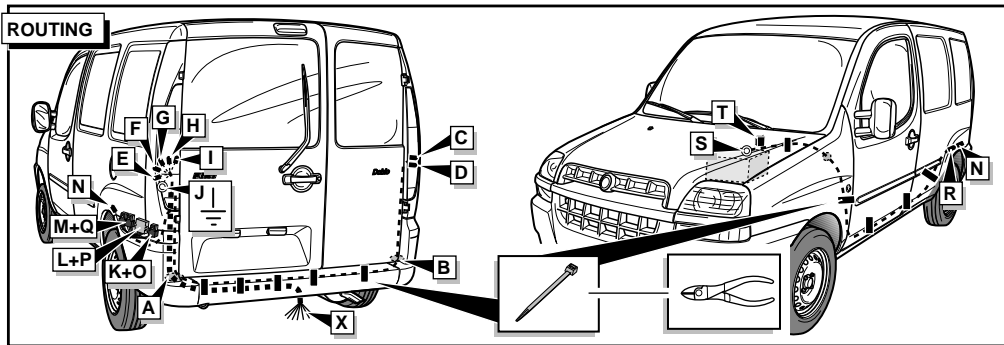

26

! FUNKTIONEN KONTROLLIEREN !
! CONTRÔLER LES FONCTIONS !
! CHECK FUNCTIONS !
! CONTROLLEER FUNCTIES !