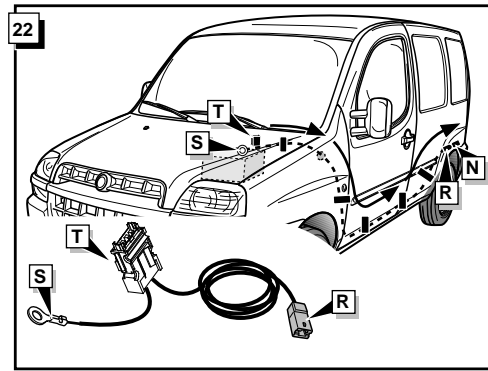

26

! FUNKTIONEN KONTROLLIEREN !
! CONTRÔLER LES FONCTIONS !
! CHECK FUNCTIONS !
! CONTROLLEER FUNCTIES !