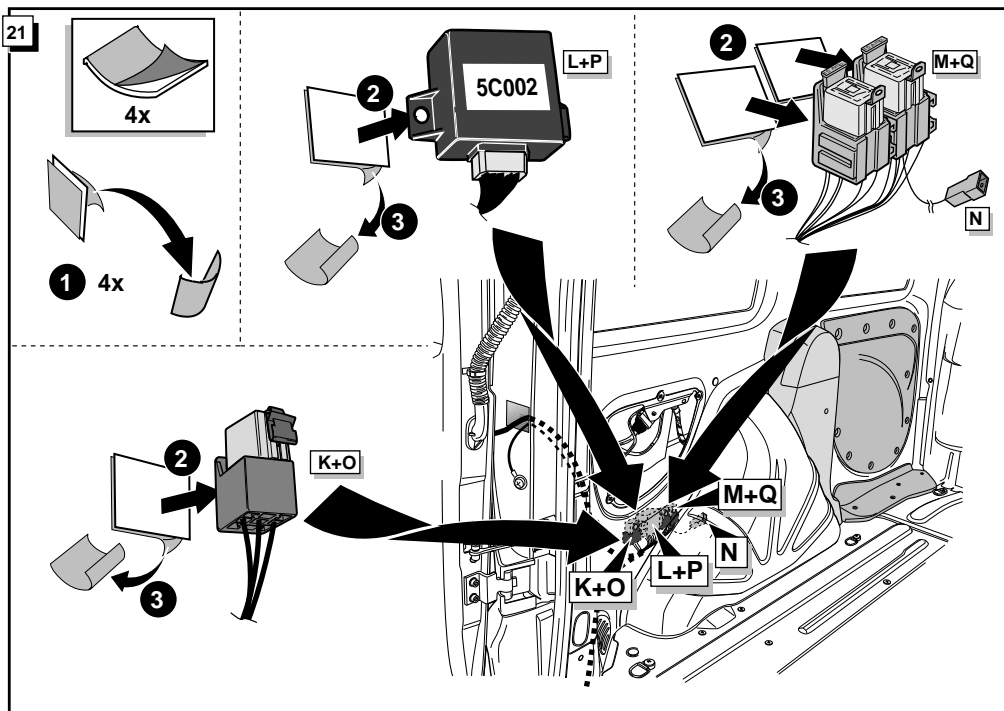

**Einbauanleitung Elektrosatz
Anhängervorrichtung mit 12-N Steckdose
lt. DIN/ISO Norm 1724**

**Instructions de montage du faisceau
électrique pour crochet d'attelage
conforme à la norme
DIN/ISO 1724 prise 12-N**

**Fitting instructions electric wiringkit
towbar with 12-N socket up to
DIN/ISO norm 1724**

**Montage-handleiding elektrokabelset voor
trekhaak met 12-N contactdoos
vlg. DIN/ISO norm 1724**

FIAT DOBLO 2001-

INFO Anschluß Steckdose / Connection de la prise / Socket connection / Contactdoos aansluiting

DIN/ISO 1724		D	F	GB	NL
	1/L	gelb	jaune	yellow	geel
	2	blau	bleu	blue	blauw
	3/31	weiß	blanc	white	wit
	4/R	grün	vert	green	groen
	5/58-R	braun	marron	brown	bruin
	6/54	rot	rouge	red	rood
	7/58-L	schwarz	noir	black	zwart
	8/58-b	grau	gris	grey	grijs