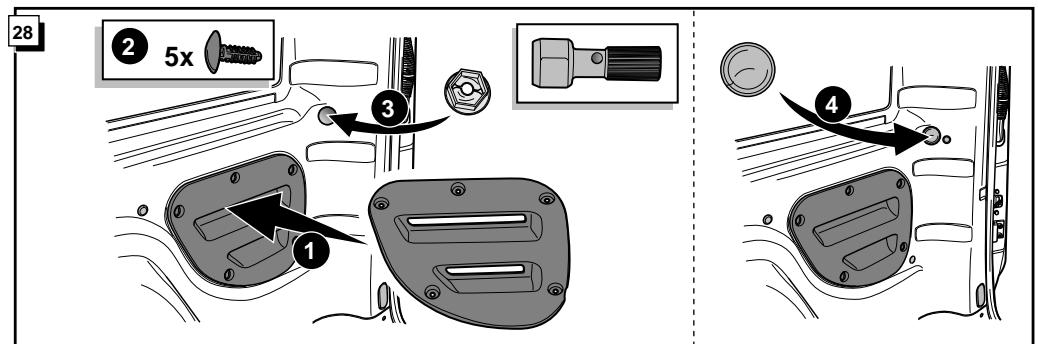

26

! FUNKTIONEN KONTROLLIEREN !
! CONTRÔLER LES FONCTIONS !
! CHECK FUNCTIONS !
! CONTROLLEER FUNCTIES !