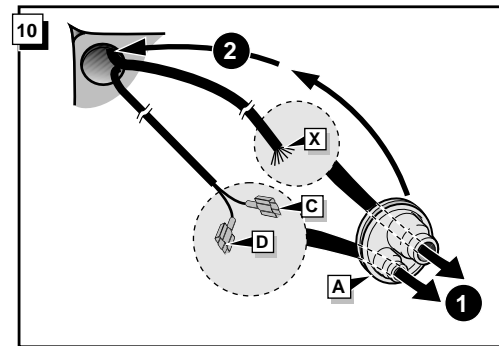

**Einbauanleitung Elektrosatz
Anhängervorrichtung mit 12-N Steckdose
lt. DIN/ISO Norm 1724**

**Instructions de montage du faisceau
électrique pour crochet d'attelage
conforme à la norme
DIN/ISO 1724 prise 12-N**

**Fitting instructions electric wiringkit
towbar with 12-N socket up to
DIN/ISO norm 1724**

**Montage-handleiding elektrokabelset voor
trekhaak met 12-N contactdoos
vlg. DIN/ISO norm 1724**

FIAT DOBLO 2001-

Bestel Nr.: FI-006-BB

* Teilliste

* Liste de pieces

* Part list

* Onderdelenlijst

Orange Orange
Orange Oranje

26

! FUNKTIONEN KONTROLLIEREN !
! CONTRÔLER LES FONCTIONS !
! CHECK FUNCTIONS !
! CONTROLLEER FUNCTIES !

INFO Anschluß Steckdose / Connection de la prise / Socket connection / Contactdoos aansluiting

DIN/ISO 1724		D	F	GB	NL
	1/L	gelb	jaune	yellow	geel
	2	blau	bleu	blue	blauw
	3/31	weiß	blanc	white	wit
	4/R	grün	vert	green	groen
	5/58-R	braun	marron	brown	bruin
	6/54	rot	rouge	red	rood
	7/58-L	schwarz	noir	black	zwart
	8/58-b	grau	gris	grey	grijs