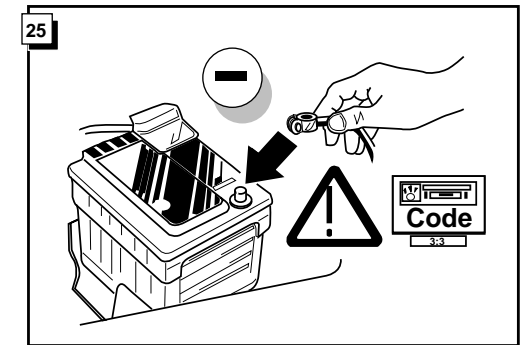

26

! FUNKTIONEN KONTROLLIEREN !
! CONTRÔLER LES FONCTIONS !
! CHECK FUNCTIONS !
! CONTROLLEER FUNCTIES !