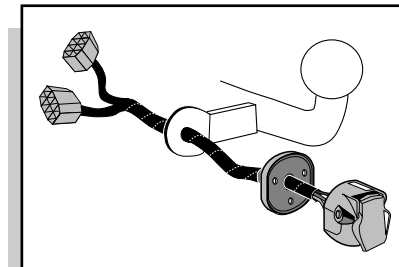

**Einbauanleitung Elektrosatz
Anhängervorrichtung mit 12-N Steckdose
lt. DIN/ISO Norm 1724**

**Instructions de montage du faisceau
électrique pour crochet d'attelage
conforme à la norme
DIN/ISO 1724 prise 12-N**

**Fitting instructions electric wiringkit
towbar with 12-N socket up to
DIN/ISO norm 1724**

**Montage-handleiding elektrokabelset voor
trekhaak met 12-N contactdoos
vlg. DIN/ISO norm 1724**

FIAT DOBLO 2001-