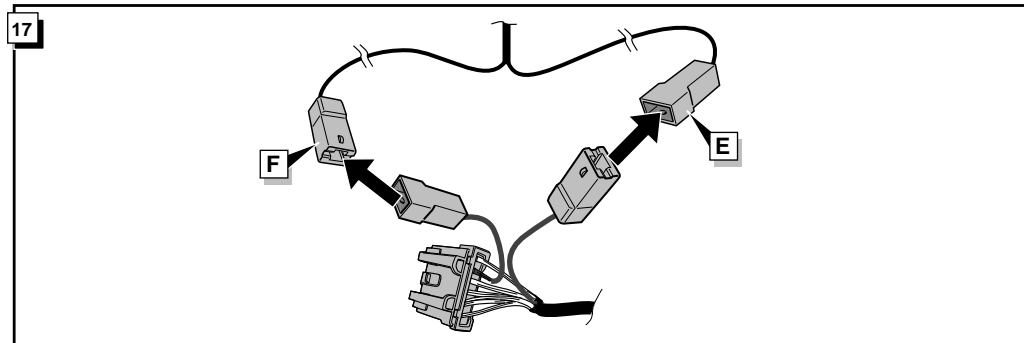

Kabel Kabelsatz Fil faisceau Wire harness Draad kabelboom	Original Kabel Fil Original Original wiring Originele draad	
G Lila/Schwarz Violet/Noir Purple/Black Paars/Zwart	Gelb Jaune Yellow Geel	
H Blau/Rot Bleu/Rouge Blue/Red Blauw/Rood	Grün/Weiß Vert/Blanc Green/White Groen/Wit	
I Schwarz/Gelb Noir/Jaune Black/Yellow Zwart/Geel	Rot/Grün Rouge/Vert Red/Green Rood/Groen