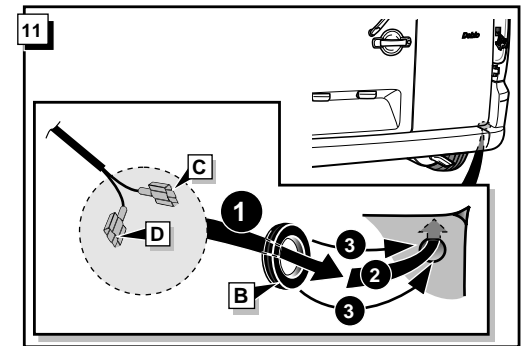

**Einbauanleitung Elektrosatz
Anhängervorrichtung mit 12-N Steckdose
lt. DIN/ISO Norm 1724**

**Instructions de montage du faisceau
électrique pour crochet d'attelage
conforme à la norme
DIN/ISO 1724 prise 12-N**

**Fitting instructions electric wiringkit
towbar with 12-N socket up to
DIN/ISO norm 1724**

**Montage-handleiding elektrokabelset voor
trekhaak met 12-N contactdoos
vlg. DIN/ISO norm 1724**

FIAT DOBLO 2001-

Bestel Nr.: FI-006-BB

* Teilliste

* Liste de pieces

* Part list

* Onderdelenlijst

Orange Orange
Orange Oranje

26

! FUNKTIONEN KONTROLLIEREN !
! CONTRÔLER LES FONCTIONS !
! CHECK FUNCTIONS !
! CONTROLLEER FUNCTIES !

INFO Anschluß Steckdose / Connection de la prise / Socket connection / Contactdoos aansluiting

DIN/ISO 1724		D	F	GB	NL
	1/L	gelb	jaune	yellow	geel
	2	blau	bleu	blue	blauw
	3/31	weiß	blanc	white	wit
	4/R	grün	vert	green	groen
	5/58-R	braun	marron	brown	bruin
	6/54	rot	rouge	red	rood
	7/58-L	schwarz	noir	black	zwart
	8/58-b	grau	gris	grey	grijs