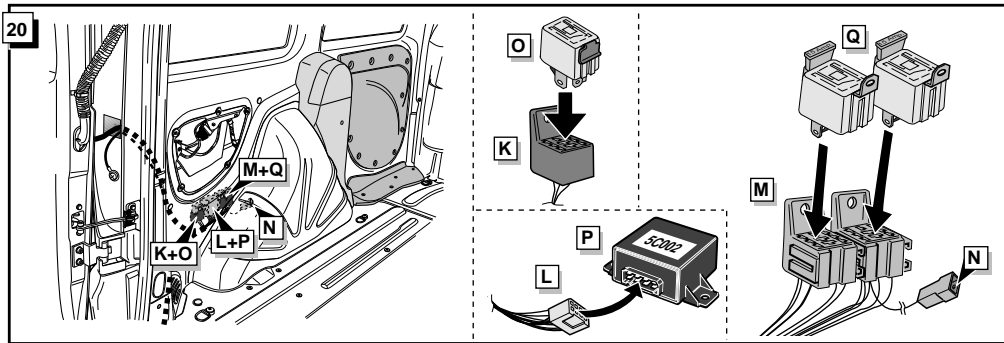

**Einbauanleitung Elektrosatz
Anhängervorrichtung mit 12-N Steckdose
lt. DIN/ISO Norm 1724**

**Instructions de montage du faisceau
électrique pour crochet d'attelage
conforme à la norme
DIN/ISO 1724 prise 12-N**

**Fitting instructions electric wiringkit
towbar with 12-N socket up to
DIN/ISO norm 1724**

**Montage-handleiding elektrokabelset voor
trekhaak met 12-N contactdoos
vlg. DIN/ISO norm 1724**

FIAT DOBLO 2001-

INFO Anschluß Steckdose / Connection de la prise / Socket connection / Contactdoos aansluiting

DIN/ISO 1724		D	F	GB	NL
	1/L	gelb	jaune	yellow	geel
	2	blau	bleu	blue	blauw
	3/31	weiß	blanc	white	wit
	4/R	grün	vert	green	groen
	5/58-R	braun	marron	brown	bruin
	6/54	rot	rouge	red	rood
	7/58-L	schwarz	noir	black	zwart
	8/58-b	grau	gris	grey	grijs