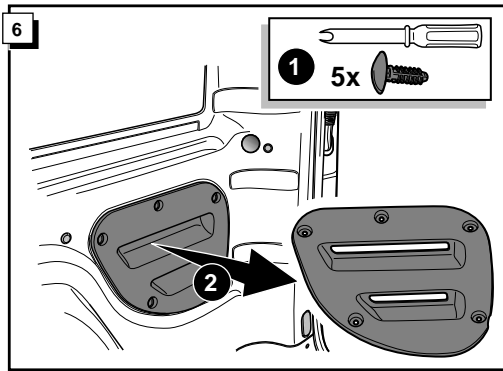

26

! FUNKTIONEN KONTROLLIEREN !
! CONTRÔLER LES FONCTIONS !
! CHECK FUNCTIONS !
! CONTROLLEER FUNCTIES !