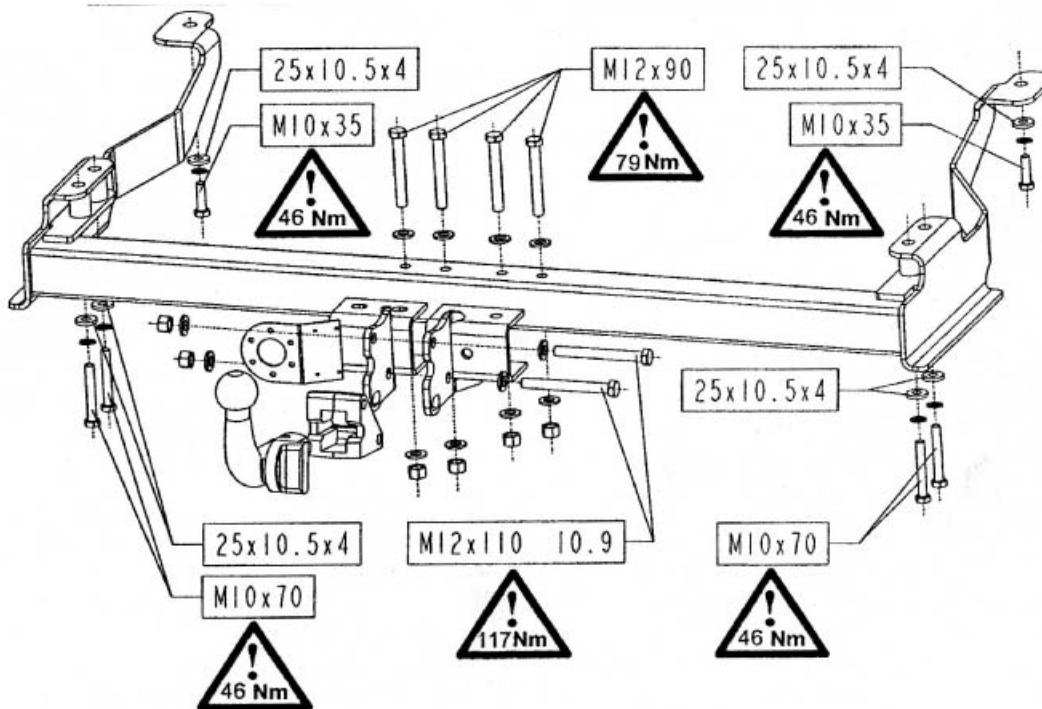

Montagehandleiding Fitting instruction Anbauanweisung Description de montage Instrucciones de montaje Montagevejledning Monteringsveiledning Monteringsanvisning	Renault Traffic Opel Vivaro 05/01 →	Typegoedkeuringsnr. Prüfungsnr. Approval number Numero d'homologation Homologación de tipo n° Nr. typegodkendelse Typegodkjennelsesnummer Typgodkannandenummer	Max. toegestaan voertuiggewicht Zul.Kfz.-Gesamtgewicht Max.permissible weight towing vehicle Poids max. autorise du vehicule Peso máximo admisible del vehiculo Højest tilladte køretøjsvægt Maks tillatt kjøretøyvekt Max tillaten fordonsvikt	Max.massa a.h.w. Max. Anhängelast Max. trailer weight Poids tractable maxi Peso posterior de mas a máximo Maksimal pahaengsvægt Maks masse tilhengsvækt Max. sl pvagnsvikt	Max.verticale last Max. Stützlast Max. nose weight Charge vertical Carga vertical Maksimal lodte Maks. vertikal Max. kultryk	D waarde D Wert D value valeur de D Valor D D-vaerdi D-verdi D-värde	<table border="1"> <tr> <td>NL</td> <td>D</td> <td>GB</td> <td>N</td> </tr> <tr> <td>F</td> <td>E</td> <td>DK</td> <td>S</td> </tr> </table>	NL	D	GB	N	F	E	DK	S
	NL	D	GB	N											
F	E	DK	S												
REF : 027143 TYPE : 027143	e4 - 00 - 1808	3115 Kg	2000Kg	80Kg	11,95 kN	© BOSAL te 13/12/2006									

Raadpleeg uw dealer voor de max.massa die uw wagen trekken.

Die maximale Anhängelast ihres Fahrzeuges können Sie im Fahrzeugschein oder im Benutzerhandbuch nachlesen.

For the max.trailer weight of your car please refer to the owner's manual documents.